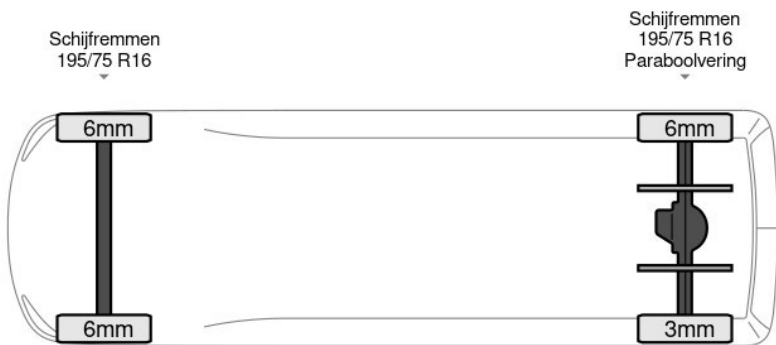

Iveco Daily

Iveco Daily 35C12 Euro6 Dubbel Cabine Kipper 3500kg... 4x2

Referentienummer: 70241485

excl. BTW

€25.600

transmissie
Handgeschakeld - 6
versnellingen

bouwjaar
11-2018

km.stand
51.978 km

BAS World

basworld.com

info@basworld.com

0413-754265

Mac. Arthurweg
Veghel

**Bekijk dit voertuig
online**

Scan de QR-code en bezichtig dit
voertuig en alle dealer
informatie online.

Beschrijving

Arملهuning, Boordcomputer, Chassishoogte: 64, Kiepinrichting, Koplampstype: halogen, Lendensteun, USB, Aantal airbags: 1, Luchtgeveerde stoel, Materiaal: aluminum, Materiaal vloer. Iveco; Daily 35C12; Euro6 Dubbel Cabine Kipper 3500kg trekhaak Tipper Benne Kieper Dubbel cabine Trekhaak; Cabine: Dubbel; Achterwielaandrijving; Bandenmaat: 195/75 R16; Remmen: schijfremmen; Vooras: Bandenprofiel links: 6 mm; Bandenprofiel rechts: 6 mm; Achteras: Bandenprofiel links: 3 mm; Bandenprofiel rechts: 6...

Kenmerken

Bouwjaar	11-2018	Motorinhoud	2.287 cc
Km. stand	51.978 km	Vermogen	88 kW (118 pk)
Kenteken	4C0X3T	Deuren	0
Brandstof	Diesel	Kleur	Wit
Transmissie	Handgeschakeld - 6 versnellingen	Categorie	Bedrijfswagen

Opties en accessoires

Comfort

- ✓ Elektrische ramen
- ✓ Radio
- ✓ Stuurbechrchtiging
- ✓ Radio
- ✓ Stuurbechrchtiging

Veiligheidssystemen

- ✓ Centrale deurvergending

Waarom kiezen voor Bedrijfswagen.nl

Snel en eenvoudig de geschikte bedrijfswagen vinden

Ruim aanbod nieuw en gebruikte bedrijfswagens

Persoonlijk advies

Snel en vertrouwd in contact met de verkoper

Bedrijfswagen.nl

DE BEDRIJFSWAGENSITE VAN NEDERLAND

info@bedrijfswagen.nl

+31(0)85 - 087 0785