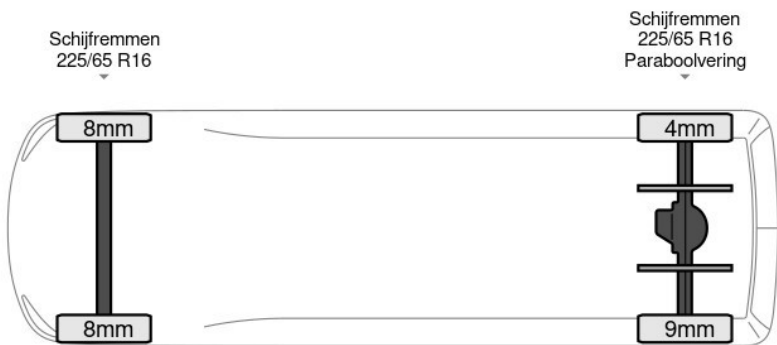

Iveco Daily

Iveco Daily 35S12 L2H2 Euro6 3500kg trekgewicht 10m3 4x2

Referentienummer: 70241491

excl. BTW
€17.400

transmissie
Handgeschakeld - 6 versnellingen

bouwjaar
2-2018

km.stand
51.438 km

BAS World

basworld.com

info@basworld.com

0413-754265

Mac. Arthurweg
Veghel

Bekijk dit voertuig online

Scan de QR-code en bezichtig dit voertuig en alle dealer informatie online.

Beschrijving

Aantal zijdeuren: 1, Armleuning, Boordcomputer, Koplampstype: halogen, Merk reserveband, Reserveband, USB, Aantal airbags: 1, Achterdeur type: double_doors, Achteropstap, Afstand tussen wielkasten: 129, Capaciteit van de opbouw: 10 m3, Deuropening breedte: 157, Deuropeningshoogte: 176, Materiaal vloer, Sjorogen. Iveco; Daily 35S12; L2H2 Euro6 3500kg trekgewicht 10m3; Cabine: Enkel; Achterwielaandrijving; Bandenmaat: 225/65 R16; Remmen: schijfremmen; Vooras: Bandenprofiel links: 8 mm;...

Kenmerken

Bouwjaar	2-2018	Motorinhoud	2.287 cc
Km. stand	51.438 km	Vermogen	88 kW (118 pk)
Kenteken	2U5I6T	Deuren	0
Brandstof	Diesel	Kleur	Wit
Transmissie	Handgeschakeld - 6 versnellingen	Categorie	Bedrijfswagen