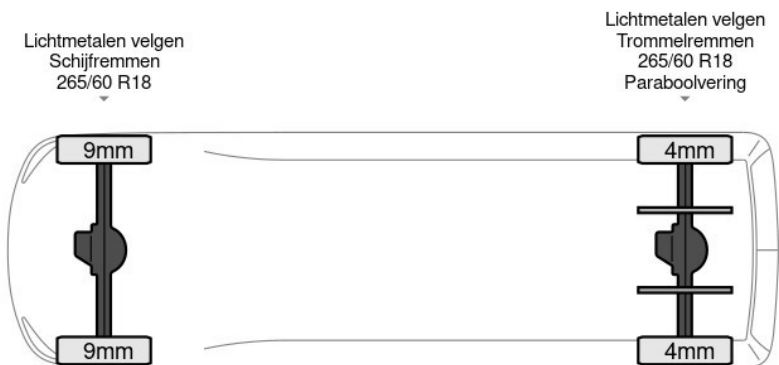

Ford Ranger

Ford Ranger 200PK 3.2 TDCi 200PK 4x4 SC Wildtrak Trekha...

Referentienummer: 70244204

excl. BTW

€19.700

transmissie
Handgeschakeld - 6
versnellingen

bouwjaar
1-2017

km.stand
158.162 km

BAS World

basworld.com

info@basworld.com

0413-754265

Mac. Arthurweg
Veghel

**Bekijk dit voertuig
online**

Scan de QR-code en bezichtig dit
voertuig en alle dealer
informatie online.

Beschrijving

Achteruitrijcamera, AdBlue, Boordcomputer, Dual zone air conditioning, Elektrische spiegelbediening, Koplampstype: halogen, Leren stuur, Merk reserveband, Multifunctioneel stuurwiel, Navigatie systeem, Parkeersensoren achter, Parkeersensoren voor, Regen sensor, Reserveband, Start / stop systeem, Touch screen, USB, Aantal airbags: 4, Afstand tussen wielkasten: 113, Dakrails, Lane keep assist. Ford; Ranger 200PK; 3.2 TDCi 200PK 4x4 SC Wildtrak Trekhaak Camera Airco Cruise Airco Trekhaak Cruise...

Kenmerken

Bouwjaar	1-2017	Motorinhoud	3.199 cc
Km. stand	158.162 km	Vermogen	147 kW (197 pk)
Kenteken	V-188-DG	Deuren	0
Brandstof	Diesel	Kleur	Zilver
Transmissie	Handgeschakeld - 6 versnellingen	Categorie	Bedrijfswagen

Opties en accessoires

Comfort

- ✓ Elektrische ramen
- ✓ Radio
- ✓ Stuurbekrachtiging
- ✓ Airco
- ✓ Radio
- ✓ Stuurbekrachtiging
- ✓ Airco
- ✓ Cruise control
- ✓ Stuurbekrachtiging
- ✓ Airco
- ✓ Cruise control

Veiligheidssystemen

- ✓ Centrale deurvergrendeling

Waarom kiezen voor Bedrijfswagen.nl

Snel en eenvoudig de geschikte bedrijfswagen vinden

Persoonlijk advies

Ruim aanbod nieuw en gebruikte bedrijfswagens

Snel en vertrouwd in contact met de verkoper

Bedrijfswagen.nl

DE BEDRIJFSWAGENSITE VAN NEDERLAND

info@bedrijfswagen.nl

+31(0)85 - 087 0785