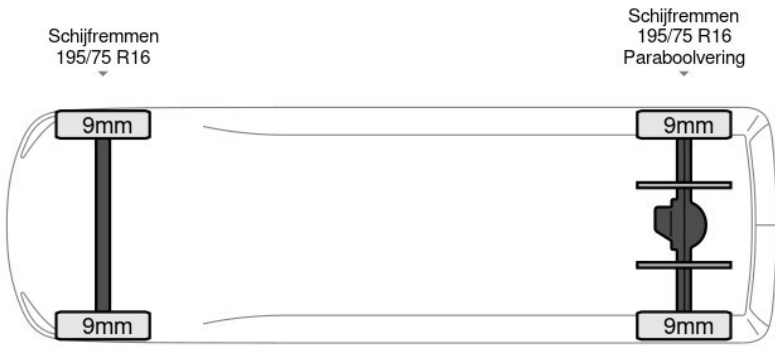

Mercedes-Benz Sprinter

Mercedes Sprinter 515 CDI Kipper met kist 3500kg tre... 4x2

Referentienummer: 70243502

excl. BTW

€49.900

transmissie
Handgeschakeld - 6
versnellingen

bouwjaar
4-2024

km.stand
421 km

BAS World

basworld.com

info@basworld.com

0413-754265

Mac. Arthurweg
Veghel

Bekijk dit voertuig online

Scan de QR-code en bezichtig dit
voertuig en alle dealer
informatie online.

Beschrijving

AdBlue, Armleuning, Boordcomputer, Elektrische spiegelbediening, Kiepinrichting, Koplamptype: halogen, Multifunctioneel stuurwiel, Start / stop systeem, Touch screen, Aantal airbags: 1, Bouwjaar opbouw: 2024, Luchtgeveerde stoel, Materiaal vloer. Mercedes; Sprinter 515 CDI; Kipper met kist 3500kg trekhaak MBUX Cruise Airco Tipper Benne Kieper Airco Trekhaak Cruise control; AdBlue-systeem; Constructie: 2024; Cabine: Enkel; Achterwielaandrijving; Bandenmaat: 195/75 R16; Remmen: schijfremmen;...

Kenmerken

Bouwjaar	4-2024	Motorinhoud	1.950 cc
Km. stand	421 km	Vermogen	110 kW (147 pk)
Kenteken	7C2Z0J	Deuren	0
Brandstof	Diesel	Kleur	Wit
Transmissie	Handgeschakeld - 6 versnellingen	Categorie	Bedrijfswagen

Opties en accessoires

Comfort

- ✓ Elektrische ramen
- ✓ Radio
- ✓ Stuurbekrachtiging
- ✓ Airco
- ✓ Radio
- ✓ Stuurbekrachtiging
- ✓ Airco
- ✓ Cruise control
- ✓ Stuurbekrachtiging
- ✓ Airco
- ✓ Cruise control

Veiligheidssystemen

- ✓ Centrale deurvergrendeling

Waarom kiezen voor Bedrijfswagen.nl

Snel en eenvoudig de geschikte bedrijfswagen vinden

Ruim aanbod nieuw en gebruikte bedrijfswagens

Persoonlijk advies

Snel en vertrouwd in contact met de verkoper

Bedrijfswagen.nl
DE BEDRIJFSWAGENSITE VAN NEDERLAND

info@bedrijfswagen.nl

+31(0)85 - 087 0785