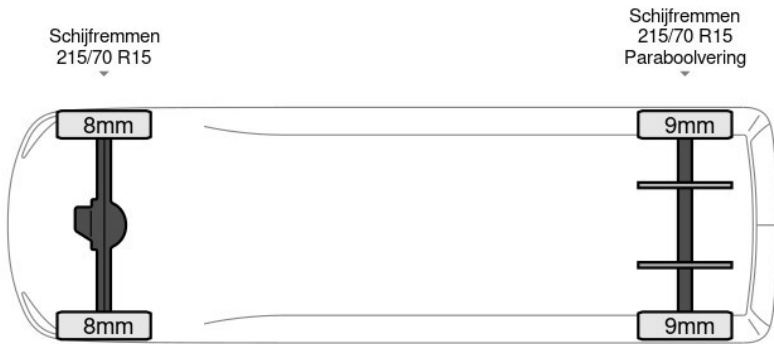

Citroën Jumper

Citroën Jumper 130PK L2H2 Airco Cruise Navi Imperia... 4x2

Referentienummer: 70243592

excl. BTW
€13.900

transmissie
Handgeschakeld - 6
versnellingen

bouwjaar
3-2019

km.stand
100.204 km

BAS World

basworld.com

info@basworld.com

0413-754265

Mac. Arthurweg
Veghel

**Bekijk dit voertuig
online**

Scan de QR-code en bezichtig dit
voertuig en alle dealer
informatie online.

Beschrijving

Aantal zijdeuren: 1, AdBlue, Armleuning, Boordcomputer, Elektrische spiegelbediening, Koplamp type: halogen, Merk reserveband, Multifunctioneel stuurwiel, Navigatie systeem, Parkeersensoren achter, Reserveband, Touch screen, USB, Aantal airbags: 1, Achterdeur type: double_doors, Achteropstap, Afstand tussen wielkasten: 142, Capaciteit van de opbouw: 11 m3, Deuropening breedte: 155, Deuropeningshoogte: 176, Materiaal vloer, Sjorogen. Citroën; Jumper 130PK; L2H2 Airco Cruise Navi Imperiaal 11m3...

Kenmerken

Bouwjaar	3-2019	Motorinhoud	1.997 cc
Km. stand	100.204 km	Vermogen	96 kW (128 pk)
Kenteken	7N8V2S	Deuren	0
Brandstof	Diesel	Kleur	Wit
Transmissie	Handgeschakeld - 6 versnellingen	Categorie	Bedrijfswagen

Opties en accessoires

Comfort

- ✓ Elektrische ramen
- ✓ Radio
- ✓ Stuurbekrachtiging
- ✓ Airco
- ✓ Radio
- ✓ Stuurbekrachtiging
- ✓ Airco
- ✓ Cruise control
- ✓ Stuurbekrachtiging
- ✓ Airco
- ✓ Cruise control

Veiligheidssystemen

- ✓ Centrale deurvergrendeling

Waarom kiezen voor Bedrijfswagen.nl

Snel en eenvoudig de geschikte bedrijfswagen vinden

Persoonlijk advies

Ruim aanbod nieuw en gebruikte bedrijfswagens

Snel en vertrouwd in contact met de verkoper

Bedrijfswagen.nl
DE BEDRIJFSWAGENSITE VAN NEDERLAND

info@bedrijfswagen.nl

+31(0)85 - 087 0785