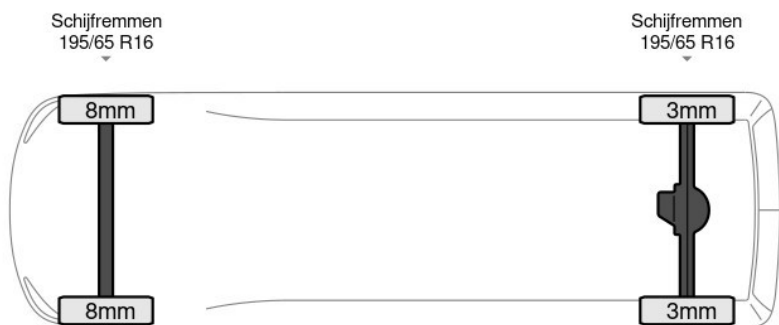

Mercedes-Benz Vito

Mercedes Vito 114 Automaat L2H1 Camera Airco Cruis... 4x2

Referentienummer: 70243130

excl. BTW

€21.900

transmissie
Automaat - Automaat

bouwjaar
11-2021

km.stand
95.273 km

BAS World

basworld.com

info@basworld.com

0413-754265

Mac. Arthurweg
Veghel

**Bekijk dit voertuig
online**

Scan de QR-code en bezichtig dit
voertuig en alle dealer
informatie online.

Beschrijving

Aantal zijdeuren: 1, Achteruitrijcamera, AdBlue, Armluning, Boordcomputer, Elektrische spiegelbediening, Koplamp type: halogen, Merk reserveband, Multifunctioneel stuurwiel, Parkeersensoren achter, Parkeersensoren voor, Regen sensor, Reserveband, Start / stop systeem, Touch screen, USB, Aantal airbags: 2, Achterdeur type: double_doors, Afstand tussen wielkasten: 127, Capaciteit van de opbouw: 5 m3, Deuropening breedte: 137, Deuropeningshoogte: 124, Materiaal vloer, Sjorogen. Mercedes; Vito...

Kenmerken

Bouwjaar	11-2021	Motorinhoud	1.950 cc
Km. stand	95.273 km	Vermogen	103 kW (138 pk)
Kenteken	3A5C7W	Deuren	0
Brandstof	Diesel	Kleur	Wit
Transmissie	Automaat - Automaat	Categorie	Bedrijfswagen

Opties en accessoires

Comfort

- ✓ Elektrische ramen
- ✓ Radio
- ✓ Stuurbekrachtiging
- ✓ Airco
- ✓ Radio
- ✓ Stuurbekrachtiging
- ✓ Airco
- ✓ Cruise control
- ✓ Stuurbekrachtiging
- ✓ Airco
- ✓ Cruise control

Veiligheidssystemen

- ✓ Centrale deurvergrendeling

Waarom kiezen voor Bedrijfswagen.nl

Snel en eenvoudig de geschikte bedrijfswagen vinden

Persoonlijk advies

Ruim aanbod nieuw en gebruikte bedrijfswagens

Snel en vertrouwd in contact met de verkoper

Bedrijfswagen.nl

DE BEDRIJFSWAGENSITE VAN NEDERLAND

info@bedrijfswagen.nl

+31(0)85 - 087 0785