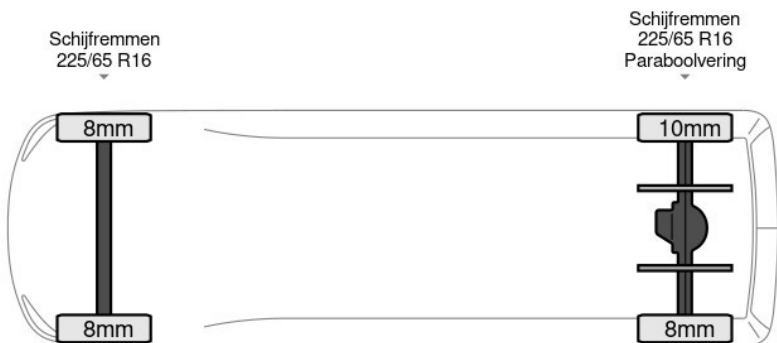

Iveco Daily

Iveco Daily 35S14 Automaat L2H2 Airco Cruise Standk... 4x2

Referentienummer: 70244284

excl. BTW
€25.500

transmissie
Automaat - Automaat

bouwjaar
5-2021

km.stand
48.465 km

BAS World

basworld.com

info@basworld.com

0413-754265

Mac. Arthurweg
Veghel

Bekijk dit voertuig online

Scan de QR-code en bezichtig dit voertuig en alle dealer informatie online.

Beschrijving

Aantal zijdeuren: 1, AdBlue, Armleuning, Boordcomputer, Elektrische spiegelbediening, Koplamp type: halogen, Merk reserveband, Multifunctioneel stuurwiel, Parkeersensoren achter, Reserveband, Standkachel, Start / stop systeem, USB, Verwarmde stoelen, Aantal airbags: 1, Achterdeur type: double doors, Achteropstap, Afstand tussen wielkasten: 120, Capaciteit van de opbouw: 12 m3, Deuropening breedte: 153, Deuropeningshoogte: 176, Luchtgeveerde stoel, Materiaal vloer, Sjorogen. Iveco; Daily 35S14;...

Kenmerken

Bouwjaar	5-2021	Motorinhoud	2.287 cc
Km. stand	48.465 km	Vermogen	103 kW (138 pk)
Kenteken	3C6N5I	Deuren	0
Brandstof	Diesel	Kleur	Wit
Transmissie	Automaat - Automaat	Categorie	Bedrijfswagen

Opties en accessoires