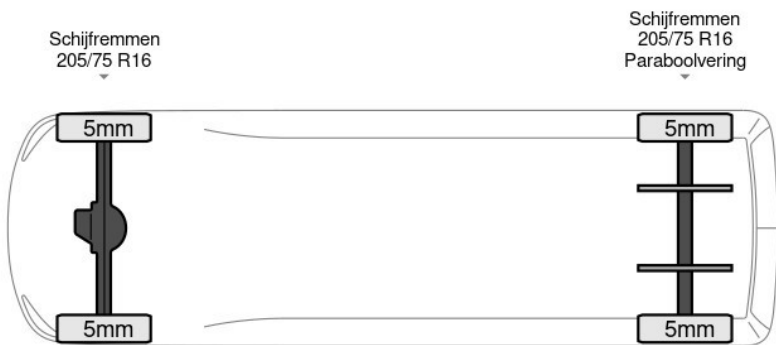

Volkswagen Crafter

Volkswagen Crafter 140pk Automaat L3H2 Airco Cruise... 4x2

Referentienummer: 70243364

excl. BTW

€18.700

transmissie
Automaat - Automaat

bouwjaar
10-2019

km.stand
190.400 km

BAS World

basworld.com

info@basworld.com

0413-754265

Mac. Arthurweg
Veghel

Bekijk dit voertuig online

Scan de QR-code en bezichtig dit voertuig en alle dealer informatie online.

Beschrijving

Aantal zijdeuren: 1, Achteruitrijcamera, AdBlue, Armluning, Boordcomputer, Elektrische spiegelbediening, Koplamp type: halogen, Lat om lat betimmering, Lendensteun, Merk reserveband, Multifunctioneel stuurwiel, Navigatie systeem, Parkeersensoren achter, Parkeersensoren voor, Regen sensor, Reserveband, Start / stop systeem, Touch screen, USB, Aantal airbags: 2, Achterdeur type: double_doors, Afstand tussen wielkasten: 137, Capaciteit van de opbouw: 11 m3, Deuropening breedte: 148,...

Kenmerken

Bouwjaar	10-2019	Motorinhoud	1.968 cc
Km. stand	190.400 km	Vermogen	103 kW (138 pk)
Kenteken	VDD-58-V	Deuren	0
Brandstof	Diesel	Kleur	Wit
Transmissie	Automaat - Automaat	Categorie	Bedrijfswagen

Opties en accessoires

Comfort

- ✓ Elektrische ramen
- ✓ Radio
- ✓ Stuurbekrachtiging
- ✓ Airco
- ✓ Radio
- ✓ Stuurbekrachtiging
- ✓ Airco
- ✓ Cruise control
- ✓ Stuurbekrachtiging
- ✓ Airco
- ✓ Cruise control

Veiligheidssystemen

- ✓ Centrale deurvergrendeling

Waarom kiezen voor Bedrijfswagen.nl

Snel en eenvoudig de geschikte bedrijfswagen vinden

Persoonlijk advies

Ruim aanbod nieuw en gebruikte bedrijfswagens

Snel en vertrouwd in contact met de verkoper

Bedrijfswagen.nl

DE BEDRIJFSWAGENSITE VAN NEDERLAND

info@bedrijfswagen.nl

+31(0)85 - 087 0785