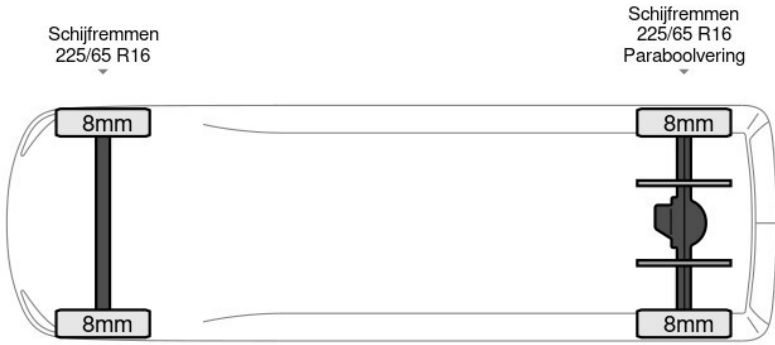

Iveco Daily

Iveco Daily 35S18 3.0L Automaat L2H2 Thermo King V... 4x2

Referentienummer: 70240105

excl. BTW

€54.900

transmissie
Automaat - Automaat

bouwjaar
5-2024

km.stand
12 km

BAS World

basworld.com

info@basworld.com

0413-754265

Mac. Arthurweg
Veghel

Bekijk dit voertuig online

Scan de QR-code en bezichtig dit voertuig en alle dealer informatie online.

Beschrijving

Aantal zijdeuren: 1, Achteruitrijcamera, AdBlue, Armluning, Boordcomputer, Elektrische spiegelbediening, Geïsoleerd, Koelmotor, Koplamp type: led, Leren stuur, Multifunctioneel stuurwiel, Navigatie systeem, Touch screen, USB, Aantal airbags: 1, Achterdeur type: double_doors, Achteropstap, Afstand tussen wielkasten: 124, Capaciteit van de opbouw: 10 m3, Deuropening breedte: 150, Deuropeningshoogte: 170, Koelmotor merk, Koelmotor met stekker, Koelmotor type, Luchtgeveerde stoel. Iveco; Daily...

Kenmerken

Bouwjaar	5-2024	Motorinhoud	2.998 cc
Km. stand	12 km	Vermogen	132 kW (177 pk)
Kenteken	0F410U	Deuren	0
Brandstof	Diesel	Kleur	Wit
Transmissie	Automaat - Automaat	Categorie	Bedrijfswagen

Opties en accessoires

Comfort

- ✓ Elektrische ramen
- ✓ Radio
- ✓ Stuurbekrachtiging
- ✓ Airco
- ✓ Radio
- ✓ Stuurbekrachtiging
- ✓ Airco
- ✓ Cruise control
- ✓ Stuurbekrachtiging
- ✓ Airco
- ✓ Cruise control

Veiligheidssystemen

- ✓ Centrale deurvergrendeling

Waarom kiezen voor Bedrijfswagen.nl

Snel en eenvoudig de geschikte bedrijfswagen vinden

Ruim aanbod nieuw en gebruikte bedrijfswagens

Persoonlijk advies

Snel en vertrouwd in contact met de verkoper

Bedrijfswagen.nl
DE BEDRIJFSWAGENSITE VAN NEDERLAND

info@bedrijfswagen.nl
+31(0)85 - 087 0785