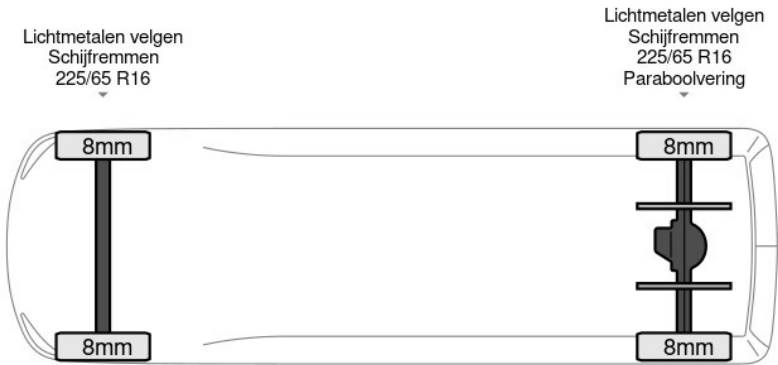

Iveco Daily

Iveco Daily 35S18 Automaat L2H2 LED ACC Navi Ca... 4x2

Referentienummer: 70221934

excl. BTW
€43.700

transmissie
Automaat - Automaat

bouwjaar
4-2024

km.stand
25 km

BAS World

basworld.com

info@basworld.com

0413-754265

Mac. Arthurweg
Veghel

Bekijk dit voertuig online

Scan de QR-code en bezichtig dit voertuig en alle dealer informatie online.

Beschrijving

Aantal zijdeuren: 1, Achteruitrijcamera, AdBlue, Armleuning, Boordcomputer, Elektrische spiegelbediening, Koplamp type: led, Leren stuur, Multifunctioneel stuurwiel, Navigatie systeem, Touch screen, USB, Aantal airbags: 1, Achterdeur type: double_doors, Achteropstap, Afstand tussen wielkasten: 131, Capaciteit van de opbouw: 12 m3, Deuropening breedte: 153, Deuropeningshoogte: 178, Luchtgeveerde stoel, Sjorogen. Iveco; Daily 35S18; Automaat L2H2 LED ACC Navi Camera 12m3 Airco; AdBlue-systeem;...

Kenmerken

Bouwjaar	4-2024	Motorinhoud	2.998 cc
Km. stand	25 km	Vermogen	132 kW (177 pk)
Kenteken	0M4P5T	Deuren	0
Brandstof	Diesel	Kleur	Zilver
Transmissie	Automaat - Automaat	Categorie	Bedrijfswagen

Opties en accessoires

Comfort

- ✓ Elektrische ramen
- ✓ Radio
- ✓ Stuurbekrachtiging
- ✓ Airco
- ✓ Radio
- ✓ Stuurbekrachtiging
- ✓ Airco
- ✓ Cruise control
- ✓ Stuurbekrachtiging
- ✓ Airco
- ✓ Cruise control

Veiligheidssystemen

- ✓ Centrale deurvergrendeling

Waarom kiezen voor Bedrijfswagen.nl

Snel en eenvoudig de geschikte bedrijfswagen vinden

Persoonlijk advies

Ruim aanbod nieuw en gebruikte bedrijfswagens

Snel en vertrouwd in contact met de verkoper

Bedrijfswagen.nl
DE BEDRIJFSWAGENSITE VAN NEDERLAND

info@bedrijfswagen.nl

+31(0)85 - 087 0785