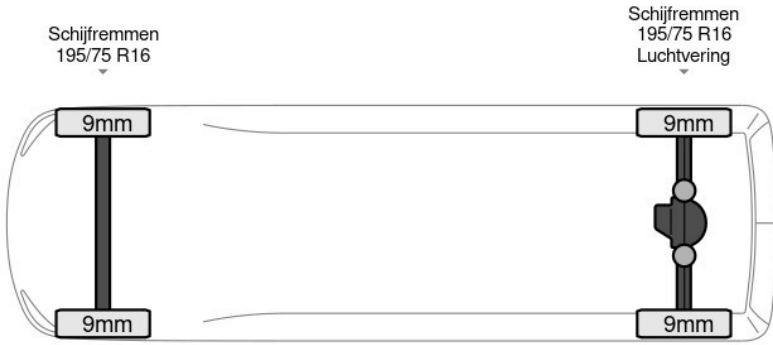

Iveco Daily

Iveco Daily 40C18 3.0L Automaat Luchtvering Laadklep... 4x2

Referentienummer: 70238527

excl. BTW

€54.900

transmissie
Automaat - Automaat

bouwjaar
5-2024

km.stand
15 km

BAS World

basworld.com

info@basworld.com

0413-754265

Mac. Arthurweg
Veghel

Bekijk dit voertuig online

Scan de QR-code en bezichtig dit voertuig en alle dealer informatie online.

Beschrijving

Aantal zijdeuren: 1, AdBlue, Armluning, Boordcomputer, Chassishoogte: 60, Elektrische spiegelbediening, Koplamp type: led, Lat om lat betimmering, Leren stuur, Multifunctioneel stuurwiel, Navigatie systeem, Regen sensor, Tacho: digital, Touch screen, USB, Aantal airbags: 1, Achterdeur type: tailgate, Bindrails, Bouwjaar opbouw: new, Bouwjaar van de laadklep: 2023, Capaciteit van de opbouw: 20 m3, Deuropening breedte: 208, Deuropeningshoogte: 230, Forward collision warning, Lane departure...

Kenmerken

Bouwjaar	5-2024	Motorinhoud	2.998 cc
Km. stand	15 km	Vermogen	132 kW (177 pk)
Kenteken	1D7D1V	Deuren	0
Brandstof	Diesel	Kleur	Wit
Transmissie	Automaat - Automaat	Categorie	Bedrijfswagen

Opties en accessoires

Comfort

- ✓ Elektrische ramen
- ✓ Radio
- ✓ Stuurbekrachtiging
- ✓ Airco
- ✓ Radio
- ✓ Stuurbekrachtiging
- ✓ Airco
- ✓ Cruise control
- ✓ Stuurbekrachtiging
- ✓ Airco
- ✓ Cruise control

Veiligheidssystemen

- ✓ Centrale deurvergrendeling

Waarom kiezen voor Bedrijfswagen.nl

- Snel en eenvoudig de geschikte bedrijfswagen vinden
- Persoonlijk advies

- Ruim aanbod nieuw en gebruikte bedrijfswagens

- Snel en vertrouwd in contact met de verkoper

Bedrijfswagen.nl
DE BEDRIJFSWAGENSITE VAN NEDERLAND

info@bedrijfswagen.nl
+31(0)85 - 087 0785