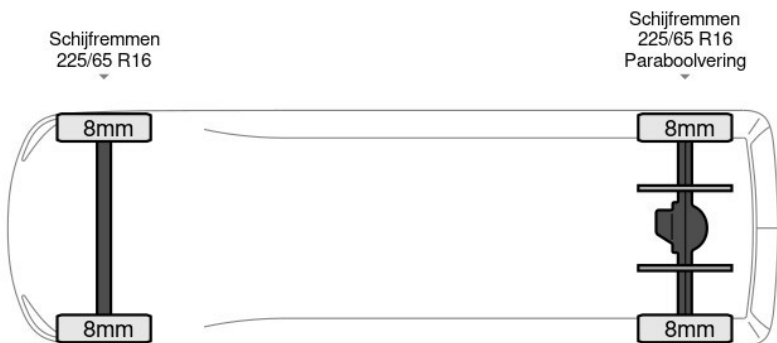

Iveco Daily

Iveco Daily 35S18 3.0L Automaat L2H2 Thermo King V... 4x2

Referentienummer: 70240104

excl. BTW

€54.900

transmissie
Automaat - Automaat

bouwjaar
5-2024

km.stand
12 km

BAS World

basworld.com

info@basworld.com

0413-754265

Mac. Arthurweg
Veghel

Bekijk dit voertuig online

Scan de QR-code en bezichtig dit voertuig en alle dealer informatie online.

Beschrijving

Aantal zijdeuren: 1, Achteruitrijcamera, AdBlue, Armluning, Boordcomputer, Elektrische spiegelbediening, Geïsoleerd, Koelmotor, Koplamp type: led, Leren stuur, Merk reserveband, Multifunctioneel stuurwiel, Navigatie systeem, Reserveband, Touch screen, USB, Aantal airbags: 1, Achterdeur type: double_doors, Achteropstap, Afstand tussen wielkasten: 131, Capaciteit van de opbouw: 12 m3, Deuropening breedte: 153, Deuropeningshoogte: 170, Koelmotor merk, Koelmotor met stekker, Koelmotor type,...

Kenmerken

Bouwjaar	5-2024	Motorinhoud	2.998 cc
Km. stand	12 km	Vermogen	132 kW (177 pk)
Kenteken	5K9V50	Deuren	0
Brandstof	Diesel	Kleur	Wit
Transmissie	Automaat - Automaat	Categorie	Bedrijfswagen

Opties en accessoires

Comfort

- ✓ Elektrische ramen
- ✓ Radio
- ✓ Stuurbekrachtiging
- ✓ Airco
- ✓ Radio
- ✓ Stuurbekrachtiging
- ✓ Airco
- ✓ Cruise control
- ✓ Stuurbekrachtiging
- ✓ Airco
- ✓ Cruise control

Veiligheidssystemen

- ✓ Centrale deurvergrendeling

Waarom kiezen voor Bedrijfswagen.nl

- ✓ Snel en eenvoudig de geschikte bedrijfswagen vinden
- ✓ Ruim aanbod nieuw en gebruikte bedrijfswagens

- ✓ Persoonlijk advies
- ✓ Snel en vertrouwd in contact met de verkoper

Bedrijfswagen.nl
DE BEDRIJFSWAGENSITE VAN NEDERLAND

info@bedrijfswagen.nl
+31(0)85 - 087 0785