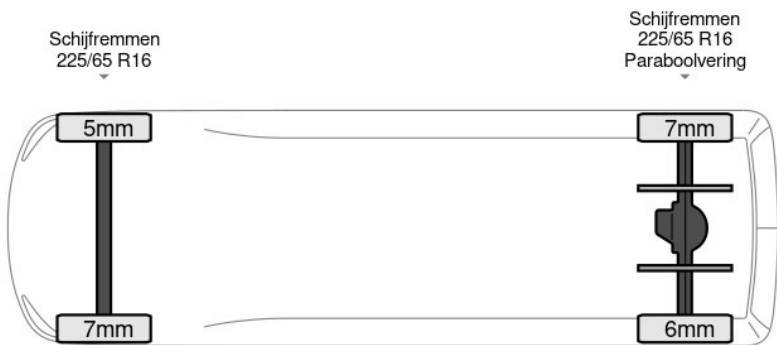

Iveco Daily

Iveco Daily 35S14 L2H2 Nwe model Airco Euro6 3500... 4x2

Referentienummer: 70245411

excl. BTW
€20.400

transmissie
Handgeschakeld - 6
versnellingen

bouwjaar
6-2021

km.stand
77.936 km

BAS World

basworld.com

info@basworld.com

0413-754265

Mac. Arthurweg
Veghel

**Bekijk dit voertuig
online**

Scan de QR-code en bezichtig dit
voertuig en alle dealer
informatie online.

Beschrijving

Aantal zijdeuren: 1, AdBlue, Boordcomputer, Elektrische spiegelbediening, Koplamp type: halogen, Start / stop systeem, Aantal airbags: 1, Achterdeur type: double_doors, Achteropstap, Afstand tussen wielkasten: 131, Capaciteit van de opbouw: 12 m3, Deuropening breedte: 153, Deuropeningshoogte: 176, Materiaal vloer, Sjorogen. Iveco; Daily 35S14; L2H2 Nwe model Airco Euro6 3500kg trekgewicht 12m3 Airco; AdBlue-systeem; Cabine: Enkel; Achterwielaandrijving; Bandenmaat: 225/65 R16; Remmen:...

Kenmerken

Bouwjaar	6-2021	Motorinhoud	2.287 cc
Km. stand	77.936 km	Vermogen	103 kW (138 pk)
Kenteken	3N2P4U	Deuren	0
Brandstof	Diesel	Kleur	Wit
Transmissie	Handgeschakeld - 6 versnellingen	Categorie	Bedrijfswagen

Opties en accessoires

Comfort

- ✓ Elektrische ramen
- ✓ Stuurbekrachtiging
- ✓ Airco
- ✓ Stuurbekrachtiging
- ✓ Airco

Veiligheidssystemen

- ✓ Centrale deurvergrendeling

Waarom kiezen voor Bedrijfswagen.nl

- Snel en eenvoudig de geschikte bedrijfswagen vinden
- Ruim aanbod nieuw en gebruikte bedrijfswagens

- Persoonlijk advies
- Snel en vertrouwd in contact met de verkoper

Bedrijfswagen.nl
DE BEDRIJFSWAGENSITE VAN NEDERLAND

info@bedrijfswagen.nl
+31(0)85 - 087 0785