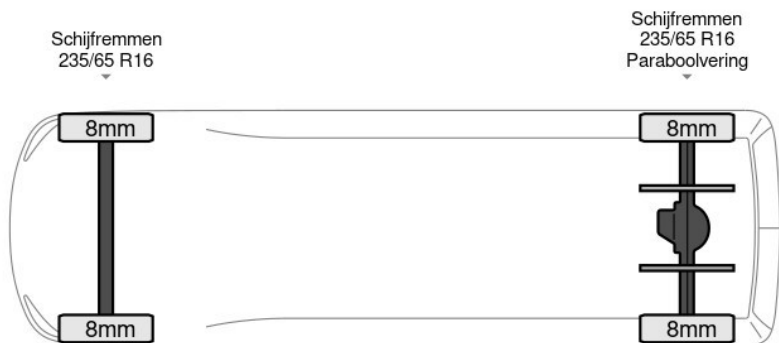

Mercedes-Benz Sprinter

Mercedes Sprinter 314 CDI 140pk L2H2 Dubbele cabi... 4x2

Referentienummer: 70244121

excl. BTW

€18.900

transmissie
Handgeschakeld - 6
versnellingen

bouwjaar
10-2019

km.stand
135.182 km

BAS World

basworld.com

info@basworld.com

0413-754265

Mac. Arthurweg
Veghel

**Bekijk dit voertuig
online**

Scan de QR-code en bezichtig dit
voertuig en alle dealer
informatie online.

Beschrijving

Aantal zijdeuren: 1, AdBlue, Armleuning, Boordcomputer, Elektrische spiegelbediening, Koplampstype: halogen, Merk reserveband, Multifunctioneel stuurwiel, Reserveband, Start / stop systeem, Aantal airbags: 1, Achterdeur type: double_doors, Achteropstap, Afstand tussen wielkasten: 135, Capaciteit van de opbouw: 10 m3, Deuropening breedte: 156, Deuropeningshoogte: 184, Materiaal vloer, Sjorogen. Mercedes; Sprinter 314 CDI; 140pk L2H2 Dubbele cabine Trekhaak Clima Cruise Doka Mixto 10m3 Airco...

Kenmerken

Bouwjaar	10-2019	Motorinhoud	2.143 cc
Km. stand	135.182 km	Vermogen	103 kW (138 pk)
Kenteken	2X1V7X	Deuren	0
Brandstof	Diesel	Kleur	Wit
Transmissie	Handgeschakeld - 6 versnellingen	Categorie	Bedrijfswagen

Opties en accessoires

Comfort

- ✓ Elektrische ramen
- ✓ Radio
- ✓ Stuurbekrachtiging
- ✓ Airco
- ✓ Radio
- ✓ Stuurbekrachtiging
- ✓ Airco
- ✓ Cruise control
- ✓ Stuurbekrachtiging
- ✓ Airco
- ✓ Cruise control

Veiligheidssystemen

- ✓ Centrale deurvergrendeling

Waarom kiezen voor Bedrijfswagen.nl

Snel en eenvoudig de geschikte bedrijfswagen vinden

Persoonlijk advies

Ruim aanbod nieuw en gebruikte bedrijfswagens

Snel en vertrouwd in contact met de verkoper

Bedrijfswagen.nl
DE BEDRIJFSWAGENSITE VAN NEDERLAND

info@bedrijfswagen.nl

+31(0)85 - 087 0785