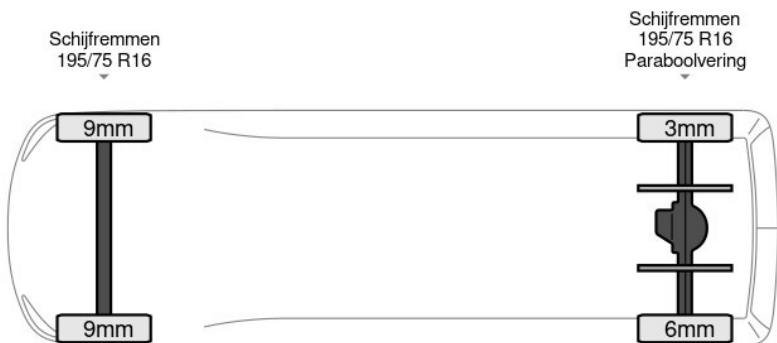

Iveco Daily

Iveco Daily 35C16 Bakwagen Laadklep Dubbellucht M... 4x2

Referentienummer: 70242458

excl. BTW
€24.900

transmissie
Handgeschakeld - 6
versnellingen

bouwjaar
5-2021

km.stand
128.356 km

BAS World

basworld.com

info@basworld.com

0413-754265

Mac. Arthurweg
Veghel

**Bekijk dit voertuig
online**

Scan de QR-code en bezichtig dit
voertuig en alle dealer
informatie online.

Beschrijving

AdBlue, Armleuning, Boordcomputer, Chassishoogte: 61, Elektrische spiegelbediening, Koplampstype: halogen, Multifunctioneel stuurwiel, USB, Aantal airbags: 1, Achterdeur type: tailgate, Bindrails, Bouwjaar van de laadklep: 2021, Deuropening breedte: 195, Deuropeningshoogte: 213, Luchtgeveerde stoel, Materiaal vloer, Spoiler. Iveco; Daily 35C16; Bakwagen Laadklep Dubbellucht Meubelbak Airco Cruise Koffer Laadbak LBW Airco Cruise control; AdBlue-systeem; Cabine: Enkel; Achterwielaandrijving;...

Kenmerken

Bouwjaar	5-2021	Motorinhoud	2.998 cc
Km. stand	128.356 km	Vermogen	118 kW (158 pk)
Kenteken	5G7P7M	Deuren	0
Brandstof	Diesel	Kleur	Wit
Transmissie	Handgeschakeld - 6 versnellingen	Categorie	Bedrijfswagen

Opties en accessoires

Comfort

- ✓ Elektrische ramen
- ✓ Radio
- ✓ Stuurbekrachtiging
- ✓ Airco
- ✓ Radio
- ✓ Stuurbekrachtiging
- ✓ Airco
- ✓ Cruise control
- ✓ Stuurbekrachtiging
- ✓ Airco
- ✓ Cruise control

Veiligheidssystemen

- ✓ Centrale deurvergrendeling

Waarom kiezen voor Bedrijfswagen.nl

Snel en eenvoudig de geschikte bedrijfswagen vinden

Persoonlijk advies

Ruim aanbod nieuw en gebruikte bedrijfswagens

Snel en vertrouwd in contact met de verkoper

Bedrijfswagen.nl

DE BEDRIJFSWAGENSITE VAN NEDERLAND

info@bedrijfswagen.nl

+31(0)85 - 087 0785