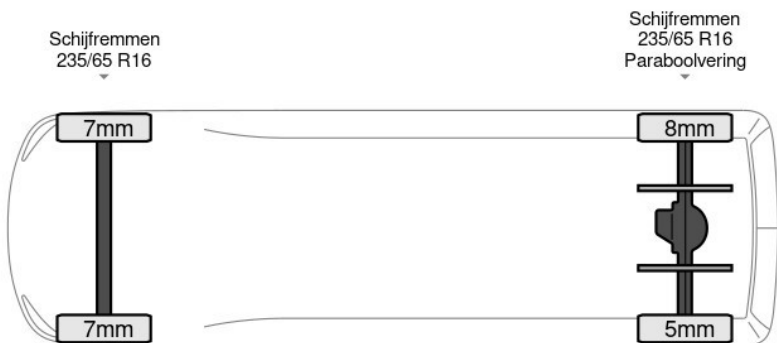

Mercedes-Benz Sprinter

Mercedes Sprinter 316 CDI Laadklep Zijdeur Bakwage... 4x2

Referentienummer: 70243901

excl. BTW
€25.900

transmissie
Handgeschakeld - 6
versnellingen

bouwjaar
1-2019

km.stand
119.258 km

BAS World

basworld.com

info@basworld.com

0413-754265

Mac. Arthurweg
Veghel

**Bekijk dit voertuig
online**

Scan de QR-code en bezichtig dit
voertuig en alle dealer
informatie online.

Beschrijving

Achteruitrijcamera, AdBlue, Armleuning, Boordcomputer, Chassishoogte: 63, Elektrische spiegelbediening, Koplampstypen: halogen, Multifunctioneel stuurwiel, Navigatie systeem, Regen sensor, Touch screen, Aantal airbags: 1, Achterdeur type: tailgate, Bindrails, Bouwjaar opbouw: 2018, Bouwjaar van de laadklep: 2018, Capaciteit van de opbouw: 18 m3, Deuropening breedte: 207, Deuropeningshoogte: 202, Luchtgeveerde stoel, Materiaal vloer, Sjorogen. Mercedes; Sprinter 316 CDI; Laadklep Zijdeur...

Kenmerken

Bouwjaar	1-2019	Motorinhoud	2.143 cc
Km. stand	119.258 km	Vermogen	118 kW (158 pk)
Kenteken	VKZ-27-N	Deuren	0
Brandstof	Diesel	Kleur	Wit
Transmissie	Handgeschakeld - 6 versnellingen	Categorie	Bedrijfswagen

Opties en accessoires

Comfort

- ✓ Elektrische ramen
- ✓ Radio
- ✓ Stuurbekrachtiging
- ✓ Airco
- ✓ Radio
- ✓ Stuurbekrachtiging
- ✓ Airco
- ✓ Cruise control
- ✓ Stuurbekrachtiging
- ✓ Airco
- ✓ Cruise control

Veiligheidssystemen

- ✓ Centrale deurvergrendeling
- ✓ Getint glas

Waarom kiezen voor Bedrijfswagen.nl

Snel en eenvoudig de geschikte bedrijfswagen vinden

Ruim aanbod nieuw en gebruikte bedrijfswagens

Persoonlijk advies

Snel en vertrouwd in contact met de verkoper

Bedrijfswagen.nl
DE BEDRIJFSWAGENSITE VAN NEDERLAND

info@bedrijfswagen.nl
+31(0)85 - 087 0785