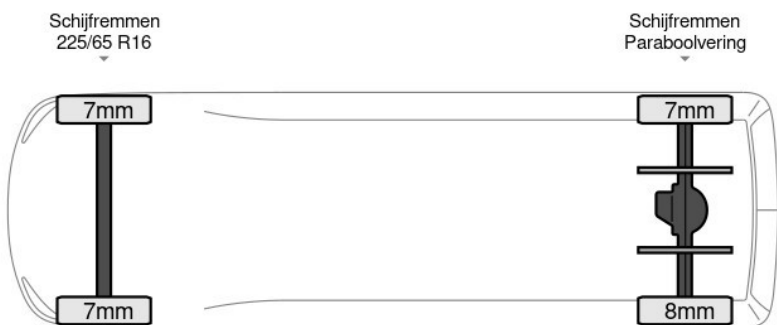

Iveco Daily

Iveco Daily 35S16 Automaat 3500kg trekhaak Airco Cru... 4x2

Referentienummer: 70244802

excl. BTW

€16.900

transmissie
Automaat - Automaat

bouwjaar
10-2019

km.stand
150.919 km

BAS World

basworld.com

info@basworld.com

0413-754265

Mac. Arthurweg
Veghel

Bekijk dit voertuig online

Scan de QR-code en bezichtig dit voertuig en alle dealer informatie online.

Beschrijving

Aantal zijdeuren: 1, Armleuning, Elektrische spiegelbediening, Koplamp type: halogen, Leren stuur, Multifunctioneel stuurwiel, Standkachel, USB, Verwarmde stoelen, Aantal airbags: 1, Achterdeur type: double_doors, Achteropstap, Afstand tussen wielkasten: 131, Capaciteit van de opbouw: 12 m3, Deuropening breedte: 153, Deuropeningshoogte: 176, Luchtgeveerde stoel, Materiaal vloer, Sjorogen. Iveco; Daily 35S16; Automaat 3500kg trekhaak Airco Cruise L2H2 12m3 Airco Trekhaak Cruise control; 8...

Kenmerken

Bouwjaar	10-2019	Motorinhoud	2.287 cc
Km. stand	150.919 km	Vermogen	118 kW (158 pk)
Kenteken	OB1C5W	Deuren	0
Brandstof	Diesel	Kleur	Wit
Transmissie	Automaat - Automaat	Categorie	Bedrijfswagen

Opties en accessoires

Comfort

- ✓ Elektrische ramen
- ✓ Radio
- ✓ Stuurbekrachtiging
- ✓ Airco
- ✓ Radio
- ✓ Stuurbekrachtiging
- ✓ Airco
- ✓ Cruise control
- ✓ Stuurbekrachtiging
- ✓ Airco
- ✓ Cruise control

Veiligheidssystemen

- ✓ Centrale deurvergrendeling

Waarom kiezen voor Bedrijfswagen.nl

Snel en eenvoudig de geschikte bedrijfswagen vinden

Persoonlijk advies

Ruim aanbod nieuw en gebruikte bedrijfswagens

Snel en vertrouwd in contact met de verkoper

Bedrijfswagen.nl

DE BEDRIJFSWAGENSITE VAN NEDERLAND

info@bedrijfswagen.nl

+31(0)85 - 087 0785