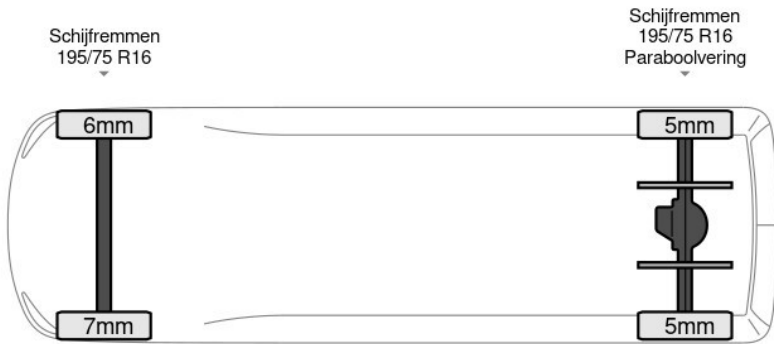

Iveco Daily

Iveco Daily 35C16 Bakwagen Laadklep Dubbellucht M... 4x2

Referentienummer: 70245416

excl. BTW
€26.200

transmissie
Handgeschakeld - 6 versnellingen

bouwjaar
9-2021

km.stand
84.087 km

BAS World

basworld.com

info@basworld.com

0413-754265

Mac. Arthurweg
Veghel

Bekijk dit voertuig online

Scan de QR-code en bezichtig dit voertuig en alle dealer informatie online.

Beschrijving

AdBlue, Armleuning, Boordcomputer, Chassishoogte: 58, Elektrische spiegelbediening, Koplampstype: halogen, Merk reserveband, Multifunctioneel stuurwiel, Reserveband, USB, Aantal airbags: 1, Achterdeur type: tailgate, Bindrails, Bouwjaar van de laadklep: 2021, Capaciteit van de opbouw: 19 m3, Deuropening breedte: 195, Deuropeningshoogte: 213, Luchtgeveerde stoel, Materiaal vloer, Spoiler. Iveco; Daily 35C16; Bakwagen Laadklep Dubbellucht Meubelbak Airco Cruise Koffer Laadbak LBW 19m3 Airco...

Kenmerken

Bouwjaar	9-2021	Motorinhoud	2.998 cc
Km. stand	84.087 km	Vermogen	118 kW (158 pk)
Kenteken	0L0R8X	Deuren	0
Brandstof	Diesel	Kleur	Wit
Transmissie	Handgeschakeld - 6 versnellingen	Categorie	Bedrijfswagen

Opties en accessoires

Comfort

- ✓ Elektrische ramen
- ✓ Radio
- ✓ Stuurbekrachtiging
- ✓ Airco
- ✓ Radio
- ✓ Stuurbekrachtiging
- ✓ Airco
- ✓ Cruise control
- ✓ Stuurbekrachtiging
- ✓ Airco
- ✓ Cruise control

Veiligheidssystemen

- ✓ Centrale deurvergrendeling

Waarom kiezen voor Bedrijfswagen.nl

Snel en eenvoudig de geschikte bedrijfswagen vinden

Persoonlijk advies

Ruim aanbod nieuw en gebruikte bedrijfswagens

Snel en vertrouwd in contact met de verkoper

Bedrijfswagen.nl
DE BEDRIJFSWAGENSITE VAN NEDERLAND

info@bedrijfswagen.nl
+31(0)85 - 087 0785