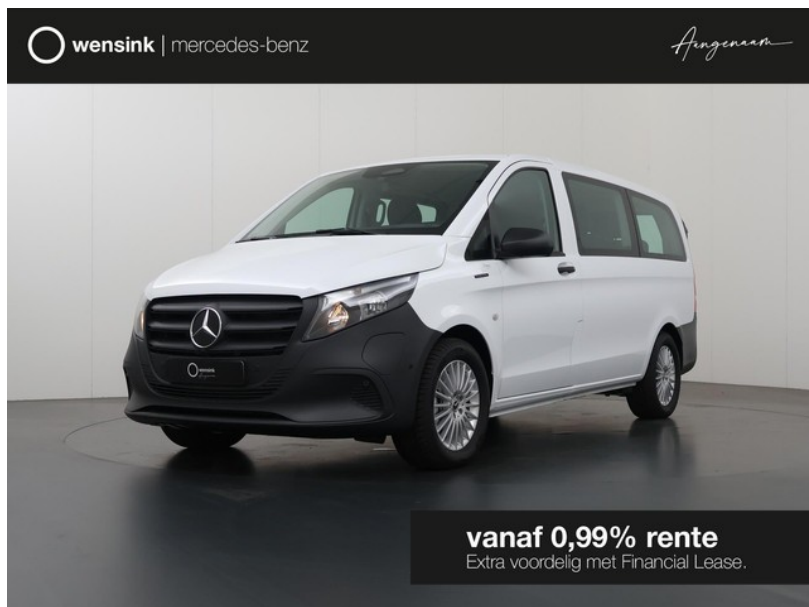

Mercedes-Benz Vito

excl. BTW
€46.850

transmissie
Automaat

bouwjaar
0-2026

km.stand
10 km

Wensink Mercedes-Benz Zwolle Cars

[wensink.nl](https://www.wensink.nl)

aangenaam@wensink.nl

038 455 5005

Lippestraat
Zwolle

Bekijk dit voertuig online

Scan de QR-code en bezichtig dit voertuig en alle dealer informatie online.

Beschrijving

2x binnenverlichting achterin (LD9), 11 kW lader (E7L), Achterdeuren 180 graden (W50), Actieve spoorassistent (JB4), Active Brake Assist (BA3), Active schuifdeurvergrendeling (T14), Adaptieve remlichten (LE1), AGM (Absorption Glass Mat) accu 12V/95Ah (ED4), Airbag bijrijder (SA6), ATTENTION ASSIST (JW8), Bandenmerk Goodyear (RF9), Bandenspanning controlesysteem (RY2), Basis (IG5), Basisonderstel Plus (CF9), Bedrijfskenteken 0 (ZC5), Bestuurderstoel "comfort" (SB1), Bevestigingspunten in...

Kenmerken

Model	Mercedes-Benz Vito	Kenteken	166869
Bouwjaar	0-2026	Km. stand	10 km
Categorie	Bedrijfswagen	Laadvermogen	970 kg
Deuren	4	Kleur	Poolwit
Prijs	€46.850	BTW / marge	excl. BTW

Waarom kiezen voor Bedrijfswagen.nl