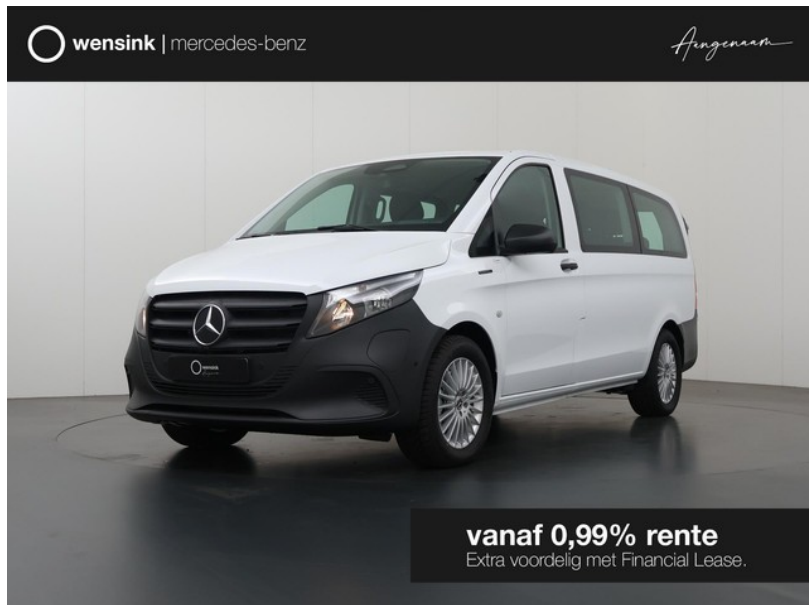

Mercedes-Benz Vito

excl. BTW
€46.850

transmissie
Automaat

bouwjaar
0-2026

km.stand
10 km

Wensink Mercedes-Benz Cars Emmen

[wensink.nl](https://www.wensink.nl)

aangenaam@wensink.nl

0591 650 640

Albatrosstraat
Emmen

Bekijk dit voertuig online

Scan de QR-code en bezichtig dit voertuig en alle dealer informatie online.

Beschrijving

2x binnenverlichting achterin (LD9), 11 kW lader (E7L), Achterdeuren 180 graden (W50), Actieve spoorassistent (JB4), Active Brake Assist (BA3), Active schuifdeurvergrendeling (T14), Adaptieve remlichten (LE1), AGM (Absorption Glass Mat) accu 12V/95Ah (ED4), Airbag bijrijder (SA6), ATTENTION ASSIST (JW8), Bandenmerk Goodyear (RF9), Bandenspanning controlesysteem (RY2), Basis (IG5), Basisonderstel Plus (CF9), Bestuurderstoel "comfort" (SB1), Bevestigingspunten in dakluik (VV9), Bijrijderstoel...

Kenmerken

Model	Mercedes-Benz Vito	Kenteken	166870
Bouwjaar	0-2026	Km. stand	10 km
Categorie	Bedrijfswagen	Laadvermogen	970 kg
Deuren	4	Kleur	Poolwit
Prijs	€46.850	BTW / marge	excl. BTW

Waarom kiezen voor Bedrijfswagen.nl