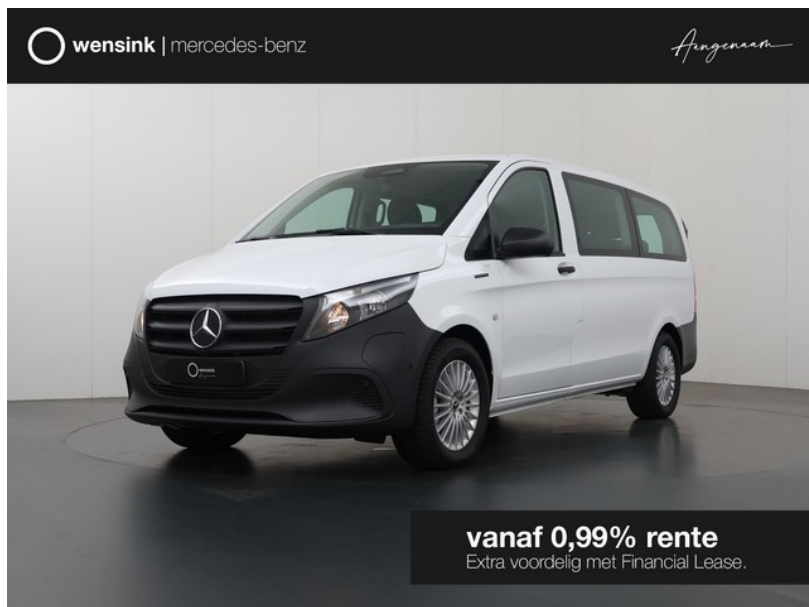

Mercedes-Benz Vito

excl. BTW
€46.850

transmissie
Automaat

bouwjaar
0-2026

km.stand
10 km

**Wensink Mercedes-Benz Cars
Apeldoorn**

[wensink.nl](https://www.wensink.nl)

aangenaam@wensink.nl

055-5389389

Sint Eustatius
Apeldoorn

Bekijk dit voertuig online

Scan de QR-code en bezichtig dit voertuig en alle dealer informatie online.

Beschrijving

2x binnenverlichting achterin (LD9), 11 kW lader (E7L), Achterdeuren 180 graden (W50), Actieve spoorassistent (JB4), Active Brake Assist (BA3), Active schuifdeurvergrendeling (T14), Adaptieve remlichten (LE1), AGM (Absorption Glass Mat) accu 12V/95Ah (ED4), Airbag bijrijder (SA6), ATTENTION ASSIST (JW8), Bandenmerk Goodyear (RF9), Bandenspanning controlesysteem (RY2), Basis (IG5), Basisonderstel Plus (CF9), Bestuurderstoel "comfort" (SB1), Bevestigingspunten in dakluik (VV9), Bijrijderstoel...

Kenmerken

Model	Mercedes-Benz Vito	Kenteken	166867
Bouwjaar	0-2026	Km. stand	10 km
Categorie	Bedrijfswagen	Laadvermogen	970 kg
Deuren	4	Kleur	Poolwit
Prijs	€46.850	BTW / marge	excl. BTW

Waarom kiezen voor Bedrijfswagen.nl