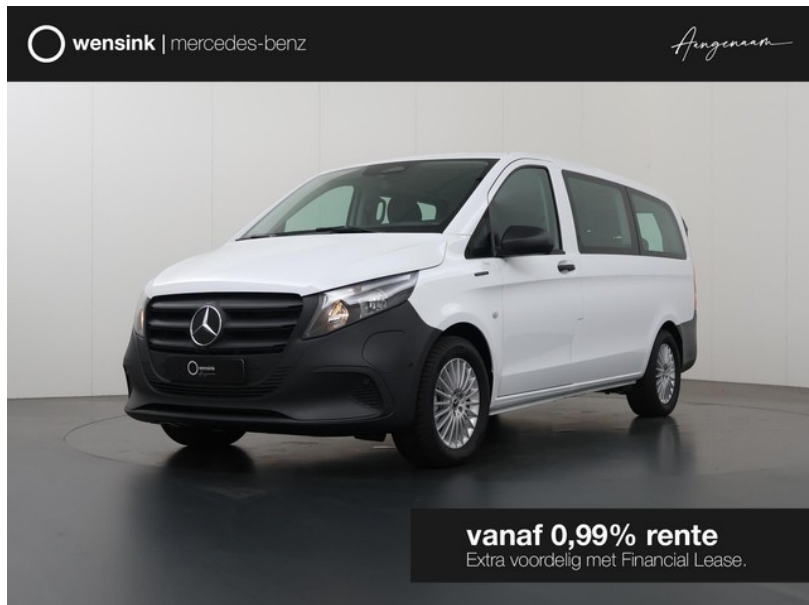

# Mercedes-Benz Vito

excl. BTW  
**€46.850**

transmissie  
Automaat

bouwjaar  
0-2026

km.stand  
10 km

**Wensink Mercedes-Benz Cars Arnhem**

[wensink.nl](https://www.wensink.nl)

[aangenaam@wensink.nl](mailto:aangenaam@wensink.nl)

## Kenmerken

Model	<b>Mercedes-Benz Vito</b>	Kenteken	<b>166868</b>
Bouwjaar	<b>0-2026</b>	Km. stand	<b>10 km</b>
Categorie	<b>Bedrijfswagen</b>	Laadvermogen	<b>970 kg</b>
Deuren	<b>4</b>	Kleur	<b>Poolwit</b>
Prijs	<b>€46.850</b>	BTW / marge	<b>excl. BTW</b>