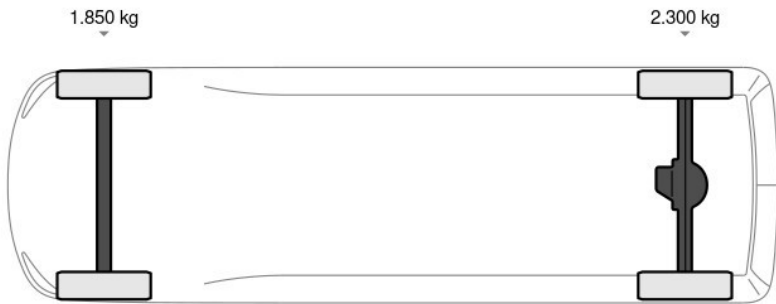

# Renault Master

Renault Master 145.35 L4H3 - VTG-28-K - RWD EL G... 4x2

Referentienummer: RENAULT MASTER 145.35 L4H3 RWD GESLOTEN - EURO 6 - VTG-28-K

excl. BTW

**€16.900**

transmissie  
Handgeschakeld - 6  
versnellingen