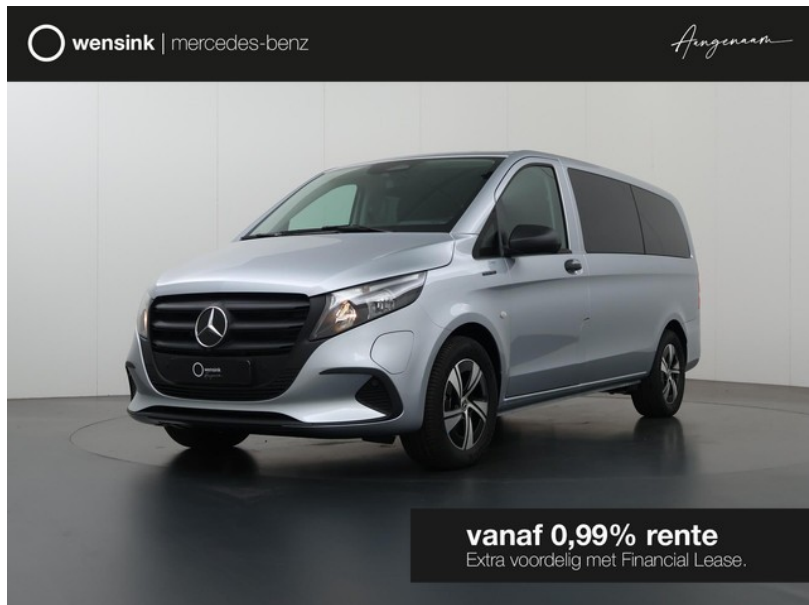

Mercedes-Benz Vito

excl. BTW
€46.850

transmissie
Automaat

bouwjaar
0-2026

km.stand
10 km

Wensink Mercedes-Benz Zwolle Cars

[wensink.nl](https://www.wensink.nl)

aangenaam@wensink.nl

038 455 5005

Lippestraat
Zwolle

**Bekijk dit voertuig
online**

Scan de QR-code en bezichtig dit voertuig en alle dealer informatie online.

Beschrijving

2x binnenverlichting achterin (LD9), 3 jaar gratis navigatie kaart-update (502), 11 kW lader (E7L), Achterklep (W65), Achteruitrijcamera (FR8), Actieve spoorassistent (JB4), Active Brake Assist (BA3), Active schuifdeurvergrendeling (T14), Adaptieve remlichten (LE1), AGM (Absorption Glass Mat) accu 12V/95Ah (ED4), Airbag bijrijder (SA6), Alarm met binnenruimte detectie (FY1), ATTENTION ASSIST (JW8), automatische snelheids begrenzing (MJ3), Bandenmerk Continental (RF1), Bandenspanning...

Kenmerken

Model	Mercedes-Benz Vito	Kenteken	168032
Bouwjaar	0-2026	Km. stand	10 km
Categorie	Bedrijfswagen	Laadvermogen	970 kg
Deuren	4	Kleur	Hightechzilver metallic
Prijs	€46.850	BTW / marge	excl. BTW