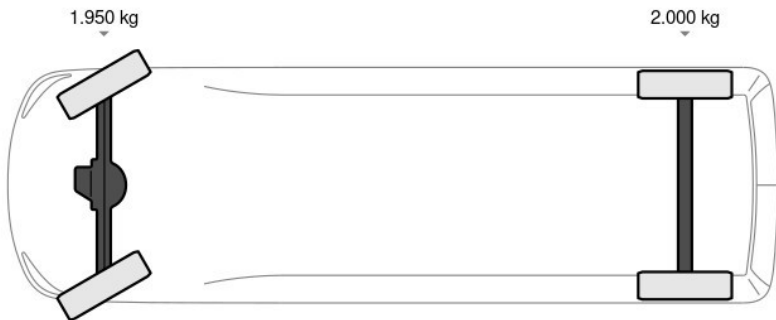

Renault Master

Renault Master 130.35 L3H2 - V-06-LLF - GESLOTEN ... 4x2

Referentienummer: MASTER 130.35 EURO 6 L3H2 - WIT - V-06-LLF - BPM VRIJ!

excl. BTW

€36.900

transmissie
Handgeschakeld - 6
versnellingen

bouwjaar
11-2024

km.stand
13.500 km

**van Mourik Tiel
BV**

vanmouriktiel.nl/

edward@vanmouriktiel.nl

+31344621510

Marconistraat
Tiel

Bekijk dit voertuig online

Scan de QR-code en bezichtig dit
voertuig en alle dealer
informatie online.

Beschrijving

3 Knoppen sleutel, 3 Zitplaatsen, 5 deurs, Achteruitrijsignaal, Achterzichtcamera (Rearview), Antislipregeling, Apple Carplay, Beklede scheidingswand, BTW voertuig, Camera achter, Centrale deurvergrendeling afstandbediend, Comfort chauffeursstoel, Cruise control / Begrenzing, Derde remlicht, Diesel, Draadloos GSM laden, Euro 6, Extra bevestigingspunten laadruimte, In hoogte verstelbare bestuurdersstoel, Inklapbare Buitenspiegels, Lane Departure Warning, LED Dagrijverlichting, Middenarmsteun...

Kenmerken

Bouwjaar	11-2024	Motorinhoud	1.997 cc
Km. stand	13.500 km	Vermogen	96 kW (128 pk)
Kenteken	V-06-LLF	Deuren	5
Brandstof	Diesel	Kleur	Licht wit
Transmissie	Handgeschakeld - 6 versnellingen	Categorie	Bedrijfswagen

Opties en accessoires

Comfort

- ✓ Elektrische ramen
- ✓ Elektrische spiegels
- ✓ Stuurbechrchtiging
- ✓ Bijrijdersstoel
- ✓ Elektrische spiegels
- ✓ Stuurbechrchtiging
- ✓ Bijrijdersstoel
- ✓ Airco
- ✓ Stuurbechrchtiging
- ✓ Bijrijdersstoel
- ✓ Airco
- ✓ Cruise control

Waarom kiezen voor Bedrijfswagen.nl

Snel en eenvoudig de geschikte bedrijfswagen vinden

Persoonlijk advies

Ruim aanbod nieuw en gebruikte bedrijfswagens

Snel en vertrouwd in contact met de verkoper

Bedrijfswagen.nl
DE BEDRIJFSWAGENSITE VAN NEDERLAND

info@bedrijfswagen.nl
+31(0)85 - 087 0785