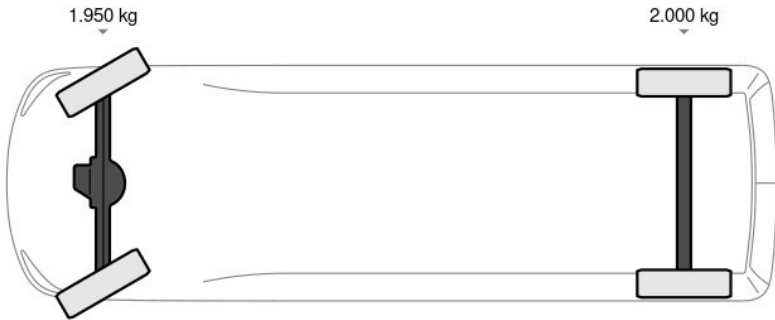

# Renault Master

Renault Master 130.35 L3H2 - V-06-LLF - GESLOTEN ... 4x2

Referentienummer: MASTER 130.35 EURO 6 L3H2 - WIT - V-06-LLF - BPM VRIJ!

excl. BTW

**€36.900**

transmissie  
Handgeschakeld - 6  
versnellingen