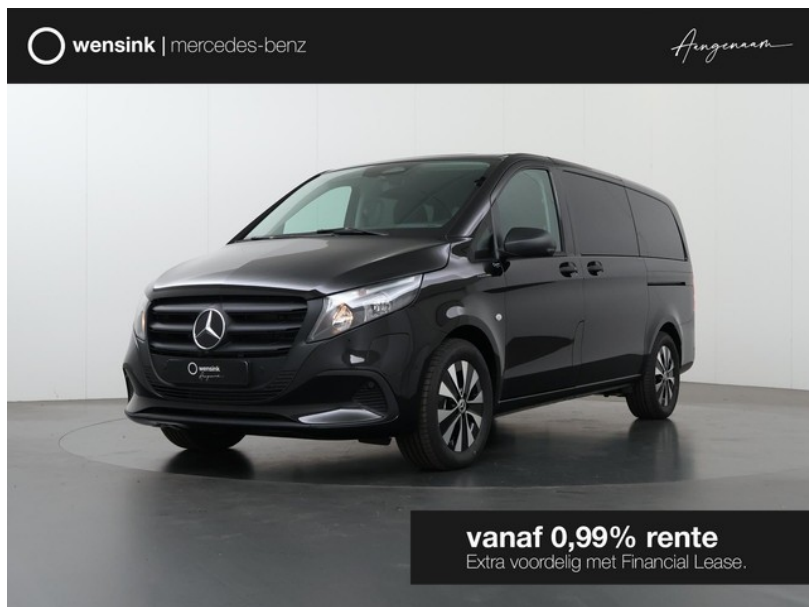

Mercedes-Benz Vito

vanaf 0,99% rente
Extra voordelig met Financial Lease.

excl. BTW
€46.850

transmissie
Automaat

bouwjaar
0-2026

km.stand
10 km

**Wensink Mercedes-Benz Vans
Groningen**

[wensink.nl](https://www.wensink.nl)

aangenaam@wensink.nl

050 317 6464

Bornholmstraat
Groningen

Bekijk dit voertuig online

Scan de QR-code en bezichtig dit voertuig en alle dealer informatie online.

Beschrijving

AIRMATIC (CA4), Chroompakket interieur (FP4), Lichtmetalen velgen 7 J x 17, twintigspaaks (RK8), Navigatie (E1E), Obsidiaanzwart (9197), Schuifdeur links (T19), TEMPOMAT (cruisecontrol) (MS1), AC-laden 11 kW / DC-laden 110 kW (E7L), Achterklep (W65), Achteruitrijcamera (FR8), Actieve spoorassistent (JB4), Active Brake assist (BA3), Airbag bijrijder (SA6), Akoestisch aanwezigheidsignaal (J2A), alarm klasse 1(startblokkering), Attention Assist (JW8), Bandenspannings controlesysteem (RY2),...

Kenmerken

Model	Mercedes-Benz Vito	Kenteken	170043
Bouwjaar	0-2026	Km. stand	10 km
Categorie	Bedrijfswagen	Laadvermogen	970 kg
Deuren	5	Kleur	Obsidiaanzwart metallic
Prijs	€46.850	BTW / marge	excl. BTW