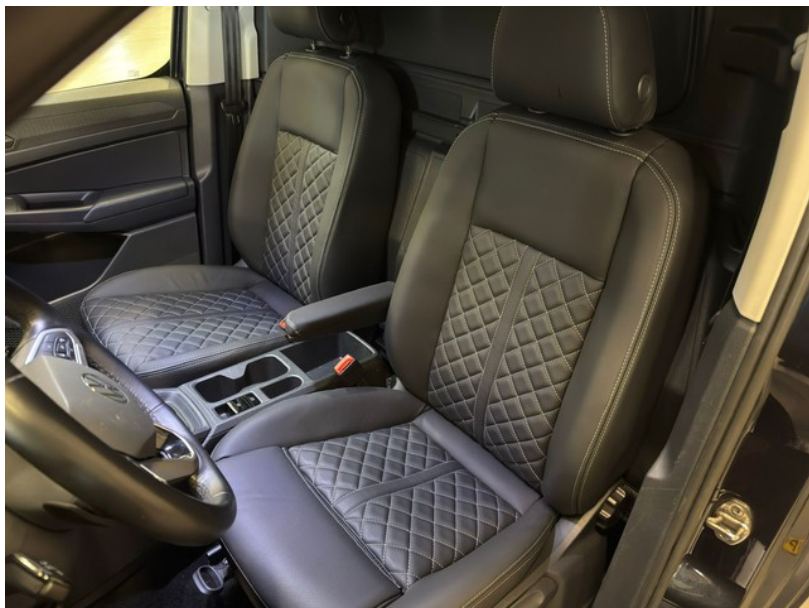

Volkswagen Caddy

excl. BTW
€30.700

transmissie
Handgeschakeld - 6
versnellingen

bouwjaar
12-2024

km.stand
50 km

AV Automotive

avautomotive.nl

info@avautomotive.nl

0630354999

Antonie Fokkerstraat
BARNEVELD

Bekijk dit voertuig online

Scan de QR-code en bezichtig dit
voertuig en alle dealer
informatie online.

Beschrijving

Achterspoiler hoogglans zwart, Achteruitrijcamera, Apple Carplay/Android Auto, Autonomous Emergency Braking, Buitenspiegels elektrisch inklapbaar, Cobra verlagingsveren, Comfortstoel(en), Dab, Dakrails, Keyless start, LED koplampen, Navigatie via Google Maps, Onderspoiler hoogglans zwart, Parkeersensor achter, Remklauwen Performance rood, Rijstrooksensoren met correctie, Sideskirts hoogglans zwart, stuur leder en multifunctioneel, Verkeersbord detectie, Verwarmde voorruit, Volledig digitaal...

Kenmerken

Bouwjaar	12-2024	Motorinhoud	1.968 cc
Km. stand	50 km	Vermogen	75 kW (100 pk)
Kenteken	7J2Y5H	Deuren	5
Brandstof	Diesel	Kleur	Zwart metallic
Transmissie	Handgeschakeld - 6 versnellingen	Categorie	Bedrijfswagen

Opties en accessoires

Comfort

- ✓ Elektrische ramen
- ✓ Elektrische spiegels
- ✓ Radio
- ✓ Stuurbechrachtiging
- ✓ Elektrische spiegels
- ✓ Radio
- ✓ Stuurbechrachtiging
- ✓ Airco
- ✓ Radio
- ✓ Stuurbechrachtiging
- ✓ Airco
- ✓ Cruise control

Waarom kiezen voor Bedrijfswagen.nl

- Snel en eenvoudig de geschikte bedrijfswagen vinden
- Ruim aanbod nieuw en gebruikte bedrijfswagens

- Persoonlijk advies
- Snel en vertrouwd in contact met de verkoper

Bedrijfswagen.nl
DE BEDRIJFSWAGENSITE VAN NEDERLAND

info@bedrijfswagen.nl
+31(0)85 - 087 0785