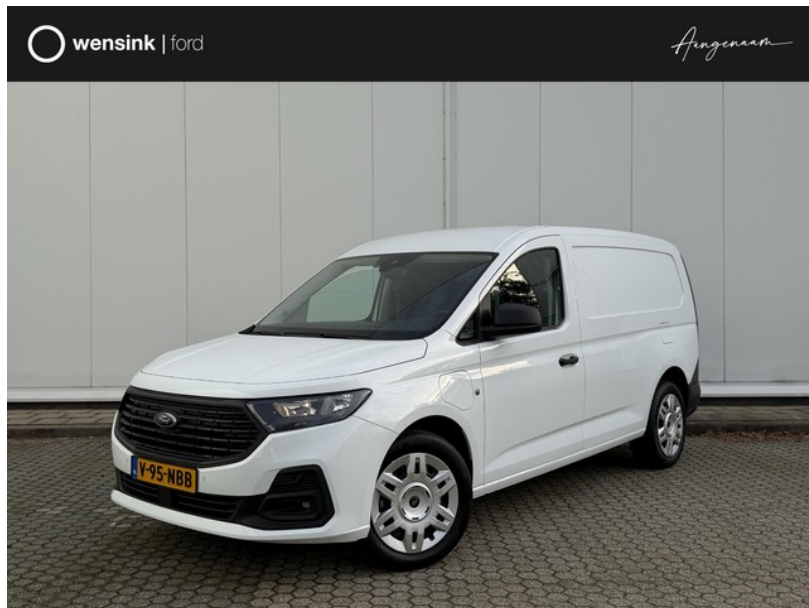

# Ford Transit Connect

excl. BTW  
**€31.345**

transmissie  
Automaat - Automaat

bouwjaar  
7-2025

km.stand

10.001 km

**Wensink Ford  
Doetinchem**

[wensink.nl](https://www.wensink.nl)

## Kenmerken

Bouwjaar	<b>7-2025</b>	Motorinhoud	<b>1.498 cc</b>
Km. stand	<b>10.001 km</b>	Vermogen	<b>110 kW (147 pk)</b>
Kenteken	<b>V-95-NBB</b>	Deuren	<b>5</b>
Brandstof	<b>Onbekend</b>	Kleur	<b>Frozen White (licht wit)</b>
Transmissie	<b>Automaat - Automaat</b>	Categorie	<b>Bedrijfswagen</b>