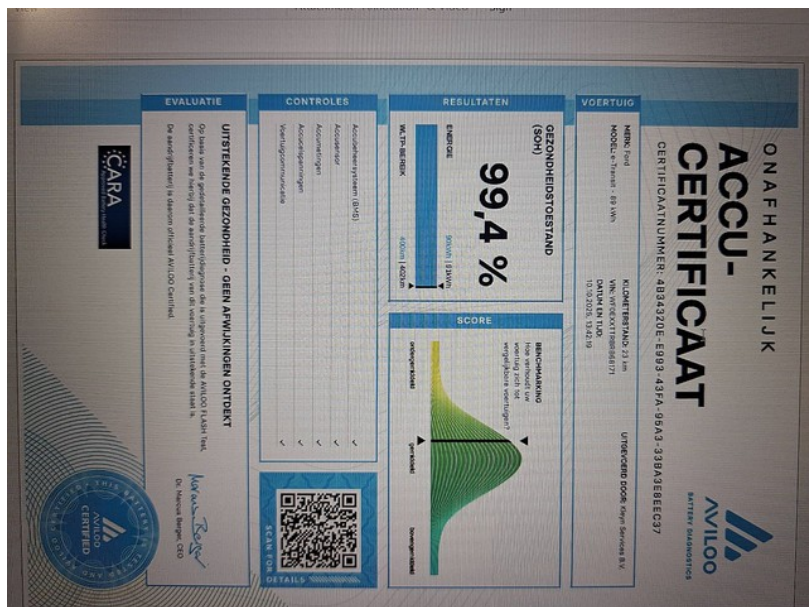

# Ford Transit

excl. BTW  
**€31.950**

transmissie  
Automaat

bouwjaar  
6-2025

km.stand  
150 km

**Bestelbus | KLEYN  
Vans**

[kleynvans.com](https://www.kleynvans.com)

[salesvans@kleyn.com](mailto:salesvans@kleyn.com)