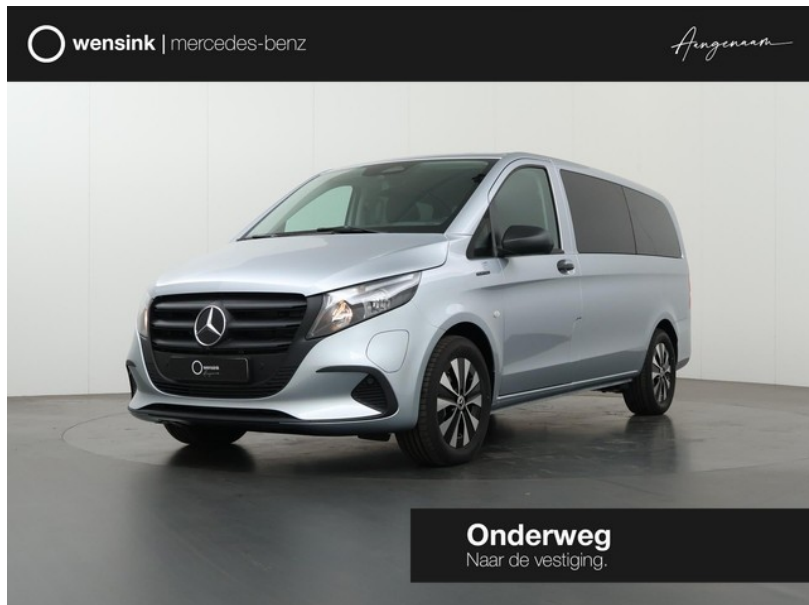

Mercedes-Benz Vito

excl. BTW
€46.850

transmissie
Automaat

bouwjaar
0-2026

km.stand
10 km

**Wensink Mercedes-Benz Vans
Groningen**

[wensink.nl](https://www.wensink.nl)

aangenaam@wensink.nl

050 317 6464

Bornholmstraat
Groningen

Bekijk dit voertuig online

Scan de QR-code en bezichtig dit voertuig en alle dealer informatie online.

Beschrijving

Halfautomatische airconditioning TEMPATIC (HH9), Hightechzilver (9922), Lichtmetalen velgen 7 J x 17, twintigspaaks (RK8), Navigatie (E1E), Ruit in achterklep/achterdeur met was-wasinstallatie (W78), TEMPOMAT (cruisecontrol) (MS1), AC-laden 11 kW / DC-laden 110 kW (E7L), Achterklep (W65), Achteruitrijcamera (FR8), Actieve spoorassistent (JB4), Active Brake assist (BA3), Airbag bijrijder (SA6), Akoestisch aanwezigheidsignaal (J2A), alarm klasse 1 (startblokkering), Attention Assist (JW8),...

Kenmerken

Model	Mercedes-Benz Vito	Kenteken	169907
Bouwjaar	0-2026	Km. stand	10 km
Categorie	Bedrijfswagen	Laadvermogen	970 kg
Deuren	4	Kleur	Hightechzilver metallic
Prijs	€46.850	BTW / marge	excl. BTW