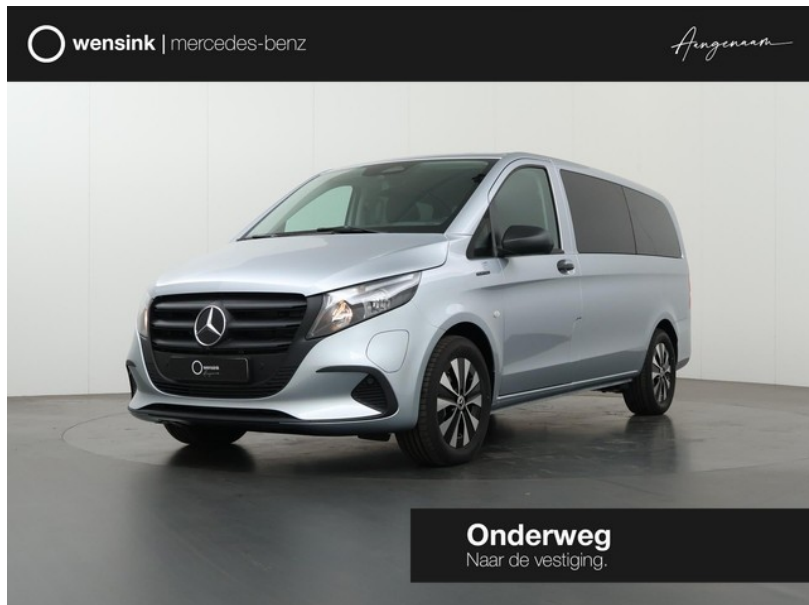

Mercedes-Benz Vito

excl. BTW
€46.850

transmissie
Automaat

bouwjaar
0-2026

km.stand
10 km

**Wensink Mercedes-Benz Vans
Groningen**

[wensink.nl](https://www.wensink.nl)

aangenaam@wensink.nl

050 317 6464

Bornholmstraat
Groningen

Bekijk dit voertuig online

Scan de QR-code en bezichtig dit voertuig en alle dealer informatie online.

Beschrijving

Halfautomatische airconditioning TEMPATIC (HH9), Hightechzilver (9922), Lichtmetalen velgen 7 J x 17, twintigspaaks (RK8), Navigatie (E1E), Ruit in achterklep/achterdeur met was-wasinstallatie (W78), TEMPOMAT (cruisecontrol) (MS1), AC-laden 11 kW / DC-laden 110 kW (E7L), Achterklep (W65), Achteruitrijcamera (FR8), Actieve spoorassistent (JB4), Active Brake assist (BA3), Airbag bijrijder (SA6), Akoestisch aanwezigheidsignaal (J2A), alarm klasse 1(startblokkering), Attention Assist (JW8),...

Kenmerken

Model	Mercedes-Benz Vito	Kenteken	169907
Bouwjaar	0-2026	Km. stand	10 km
Categorie	Bedrijfswagen	Laadvermogen	970 kg
Deuren	4	Kleur	Hightechzilver metallic
Prijs	€46.850	BTW / marge	excl. BTW