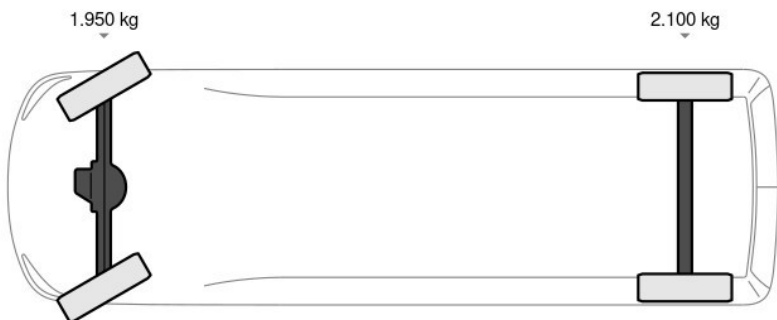

# Renault Master

Renault Master 150.35 EL - V-98-KXB - LAADBAK INW... 4x2

Referentienummer: MASTER 150.35 EL - EURO 6 GESLOTEN LAADBAK - V-98-KXB - BPM VRIJ!

excl. BTW

**€52.900**

transmissie  
Handgeschakeld - 6  
versnellingen