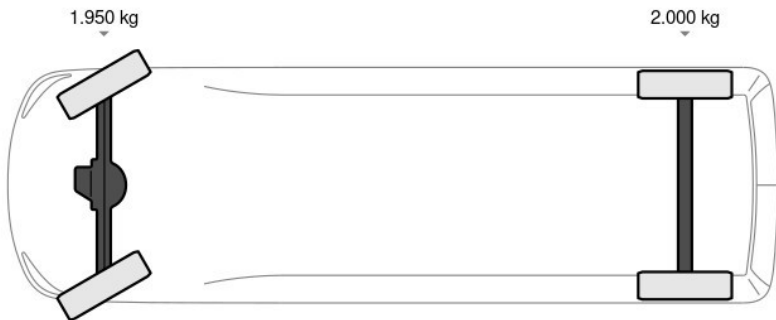

Renault Master

Renault Master 150.35 L3H2 - V-29-JRT - GESLOTEN ... 4x2

Referentienummer: RENAULT MASTER 150.35 - L3H2 GESLOTEN - METALLIC GRIJS - EURO 6 - V-29-JRT - BPM 1

excl. BTW

€36.900

transmissie
Handgeschakeld - 6
versnellingen

bouwjaar
12-2024

km.stand
45 km

**van Mourik Tiel
BV**

vanmouriktiel.nl/

edward@vanmouriktiel.nl

+31344621510

Marconistraat
Tiel

Bekijk dit voertuig online

Scan de QR-code en bezichtig dit
voertuig en alle dealer
informatie online.

Beschrijving

3 Knoppen sleutel, 3 Zitplaatsen, 5 deurs, 270 graden achterdeuren, Achteruitrijcamera, Antislipregeling, Beklede scheidingswand, Bijrijdersbank klapbaar + tafel, BTW voertuig, Camera achter, Centrale deurvergrendeling afstandbediend, Comfort chauffeursstoel, Cruise control / Begrenzing, Derde remlicht, Diesel, Dodehoek Detectie, Draadloos GSM laden, Euro 6, In hoogte verstelbare bestuurdersstoel, Kleurenscherm Car Play, LED Dagrijverlichting, Middenarmsteun voor, Mistlampen voor, Navigatie...

Kenmerken

Bouwjaar	12-2024	Motorinhoud	1.997 cc
Km. stand	45 km	Vermogen	110 kW (147 pk)
Kenteken	V-29-JRT	Deuren	5
Brandstof	Diesel	Kleur	Licht grijs
Transmissie	Handgeschakeld - 6 versnellingen	Categorie	Bedrijfswagen

Opties en accessoires

Comfort

- ✓ Elektrische ramen
- ✓ Elektrische spiegels
- ✓ Stuurbekrachtiging
- ✓ Airco
- ✓ Elektrische spiegels
- ✓ Stuurbekrachtiging
- ✓ Airco
- ✓ Cruise control
- ✓ Stuurbekrachtiging
- ✓ Airco
- ✓ Cruise control

Waarom kiezen voor Bedrijfswagen.nl

Snel en eenvoudig de geschikte bedrijfswagen vinden

Ruim aanbod nieuw en gebruikte bedrijfswagens

Persoonlijk advies

Snel en vertrouwd in contact met de verkoper

Bedrijfswagen.nl
DE BEDRIJFSWAGENSITE VAN NEDERLAND

info@bedrijfswagen.nl

+31(0)85 - 087 0785