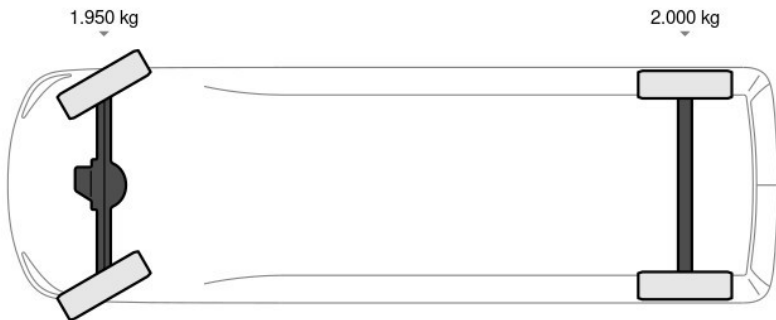

Renault Master

Renault Master 150.35 L3H2 - V-67-JRJ - ASFALT ME... 4x2

Referentienummer: MASTER 170.35 EURO 6 L3H2 ZWART METALLIC - TREKHAAK - V-45-KNT - BPM VRIJ!

excl. BTW

€36.900

transmissie
Handgeschakeld - 6
versnellingen

bouwjaar
11-2024

km.stand
55 km

van Mourik Tiel BV

vanmouriktiel.nl/

edward@vanmouriktiel.nl

+31344621510

Marconistraat
Tiel

Bekijk dit voertuig online

Scan de QR-code en bezichtig dit voertuig en alle dealer informatie online.

Beschrijving

3 Knoppen sleutel, 3 Zitplaatsen, 4 Seizoenen banden, 5 deurs, 180 graden achterdeuren, Achteruitrijcamera, Achteruitrijsignaal, Antislipregeling, APK Gekeurd, Beklede scheidingswand, Bijrijdersbank klapbaar + tafel, BTW voertuig, Centrale deurvergrendeling afstandbediend, Comfort chauffeursstoel, Cruise control / Begrenzing, Derde remlicht, Diesel, Dodehoek Detectie, Draadloos GSM laden, Euro 6, In hoogte verstelbare bestuurdersstoel, Kleurenscherm Car Play, LED Dagrijverlichting,...

Kenmerken

Bouwjaar	11-2024	Motorinhoud	1.997 cc
Km. stand	55 km	Vermogen	110 kW (147 pk)
Kenteken	V-67-JRJ	Deuren	5
Brandstof	Diesel	Kleur	Licht grijs
Transmissie	Handgeschakeld - 6 versnellingen	Categorie	Bedrijfswagen

Opties en accessoires

Comfort

- ✓ Elektrische ramen
- ✓ Elektrische spiegels
- ✓ Stuurbekrachtiging
- ✓ Airco
- ✓ Elektrische spiegels
- ✓ Stuurbekrachtiging
- ✓ Airco
- ✓ Cruise control
- ✓ Stuurbekrachtiging
- ✓ Airco
- ✓ Cruise control

Waarom kiezen voor Bedrijfswagen.nl

Snel en eenvoudig de geschikte bedrijfswagen vinden

Ruim aanbod nieuw en gebruikte bedrijfswagens

Persoonlijk advies

Snel en vertrouwd in contact met de verkoper

Bedrijfswagen.nl
DE BEDRIJFSWAGENSITE VAN NEDERLAND

info@bedrijfswagen.nl
+31(0)85 - 087 0785