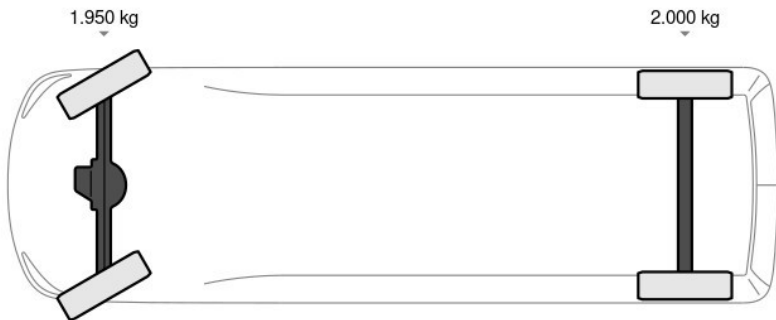

Renault Master

Renault Master 150.35 L2H2 - V-32-JZF - GESLOTEN ... 4x2

Referentienummer: MASTER 150.35 EURO 6 L2H2 - GRIJS ASFALT METALLIC - TREKHAAK - BPM VRIJ - V-32-JZI

excl. BTW
€36.700

transmissie
Handgeschakeld - 6
versnellingen

bouwjaar
12-2024

km.stand
40 km

**van Mourik Tiel
BV**

vanmouriktiel.nl/

edward@vanmouriktiel.nl

+31344621510

Marconistraat
Tiel

Bekijk dit voertuig online

Scan de QR-code en bezichtig dit
voertuig en alle dealer
informatie online.

Beschrijving

3 Knoppen sleutel, 3 Zitplaatsen, 4 Seizoenen banden, 5 deurs, 180 graden achterdeuren, Achteruitrijsignaal, Antislipregeling, APK Gekeurd, Beklede scheidingswand, Bijrijdersbank klapbaar + tafel, BTW voertuig, Camera achter, Centrale deurvergrendeling afstandbediend, Comfort chauffeursstoel, Cruise control / Begrenzing, Derde remlicht, Diesel, Dodehoek Detectie, Draadloos GSM laden, Euro 6, In hoogte verstelbare bestuurdersstoel, Kleurenscherm Car Play, LED Dagrijverlichting, Middenarmsteun...

Kenmerken

Bouwjaar	12-2024	Motorinhoud	1.997 cc
Km. stand	40 km	Vermogen	110 kW (147 pk)
Kenteken	V-32-JZF	Deuren	5
Brandstof	Diesel	Kleur	Licht grijs
Transmissie	Handgeschakeld - 6 versnellingen	Categorie	Bedrijfswagen

Opties en accessoires

Comfort

- ✓ Elektrische ramen
- ✓ Elektrische spiegels
- ✓ Stuurbekrachtiging
- ✓ Airco
- ✓ Elektrische spiegels
- ✓ Stuurbekrachtiging
- ✓ Airco
- ✓ Cruise control
- ✓ Stuurbekrachtiging
- ✓ Airco
- ✓ Cruise control

Waarom kiezen voor Bedrijfswagen.nl

Snel en eenvoudig de geschikte bedrijfswagen vinden

Ruim aanbod nieuw en gebruikte bedrijfswagens

Persoonlijk advies

Snel en vertrouwd in contact met de verkoper

Bedrijfswagen.nl
DE BEDRIJFSWAGENSITE VAN NEDERLAND

info@bedrijfswagen.nl
+31(0)85 - 087 0785