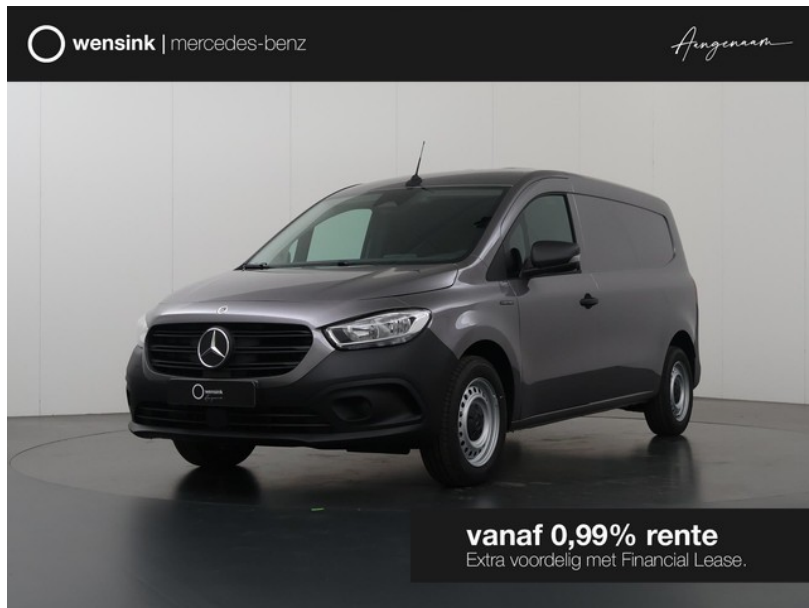

# Mercedes-Benz Citan

excl. BTW  
**€32.850**

transmissie  
Automaat

bouwjaar  
0-2026

km.stand  
10 km

**Wensink Mercedes-Benz Vans Groningen**

[wensink.nl](https://www.wensink.nl)

[aangenaam@wensink.nl](mailto:aangenaam@wensink.nl)

## Bekijk dit voertuig online

Scan de QR-code en bezichtig dit voertuig en alle dealer informatie online.