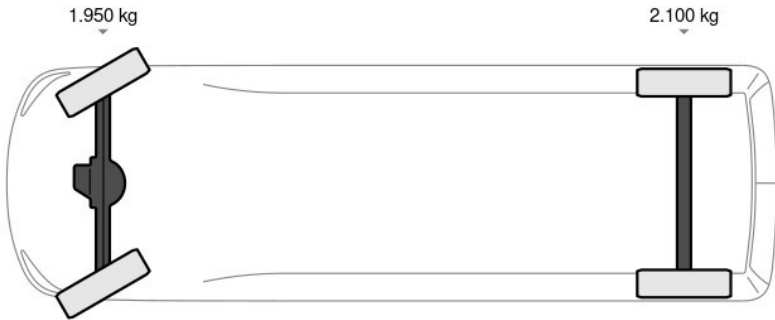

Renault Master

Renault MASTER 150.35 FWD EL - V-07-JHH - OPBO... 4x2

Referentienummer: MASTER 150.35 FWD EL + OPBOUW - V-07-JHH - REG. 2024 BPM VRUJ!

excl. BTW

€49.900

transmissie
Handgeschakeld - 6
versnellingen

bouwjaar
10-2024

km.stand
250 km

**van Mourik Tiel
BV**

vanmouriktiel.nl/

edward@vanmouriktiel.nl

+31344621510

Marconistraat
Tiel

**Bekijk dit voertuig
online**

Scan de QR-code en bezichtig dit
voertuig en alle dealer
informatie online.

Beschrijving

1x Bindrail Laadbak, 3 deurs, 3 Zitplaatsen, APK Gekeurd, Apple Carplay, Automatische Koplampen & Ruitenwissers, Beklede scheidingswand, Bijrijdersbank klapbaar + tafel, Binnen betimmering, Brede buiten spiegels, BTW voertuig, Centrale deurvergrendeling afstandbediend, Comfort chauffeursstoel, Cruise control / Begrenzing, D'Hollandia 1000 KG., Dagrijdverlichting LED, Diesel, Draadloos GSM laden, EBS, Euro 6, Extra bevestigingspunten laadruimte, In hoogte verstelbare bestuurdersstoel,...

Kenmerken

Bouwjaar	10-2024	Motorinhoud	1.997 cc
Km. stand	250 km	Vermogen	110 kW (147 pk)
Kenteken	V-07-JHH	Deuren	2
Brandstof	Diesel	Kleur	Wit
Transmissie	Handgeschakeld - 6 versnellingen	Categorie	Bedrijfswagen

Opties en accessoires

Comfort

- ✓ Elektrische ramen
- ✓ Elektrische spiegels
- ✓ Stuurbekrachtiging
- ✓ Airco
- ✓ Elektrische spiegels
- ✓ Stuurbekrachtiging
- ✓ Airco
- ✓ Cruise control
- ✓ Stuurbekrachtiging
- ✓ Airco
- ✓ Cruise control

Waarom kiezen voor Bedrijfswagen.nl

Snel en eenvoudig de geschikte bedrijfswagen vinden

Ruim aanbod nieuw en gebruikte bedrijfswagens

Persoonlijk advies

Snel en vertrouwd in contact met de verkoper

Bedrijfswagen.nl
DE BEDRIJFSWAGENSITE VAN NEDERLAND

info@bedrijfswagen.nl
+31(0)85 - 087 0785