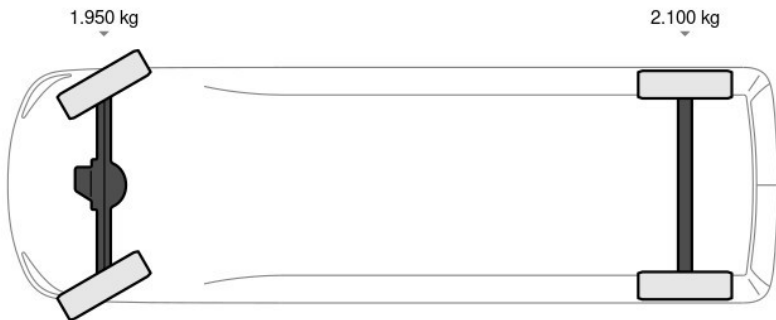

Renault Master

Renault Master 150.35 FWD EL - V-52-KRT - LAADBA... 4x2

Referentienummer: RENAULT MASTER 150.35 FWD EL - LAADBAK - KLEP - V-52-KRT - BPM VRIJ/ REG. 2024

excl. BTW

€47.700

transmissie
Handgeschakeld - 6
versnellingen

bouwjaar
9-2024

km.stand
52.500 km

**van Mourik Tiel
BV**

vanmouriktiel.nl/

edward@vanmouriktiel.nl

+31344621510

Marconistraat
Tiel

Bekijk dit voertuig online

Scan de QR-code en bezichtig dit
voertuig en alle dealer
informatie online.

Beschrijving

1x Bindrail Laadbak, 3 deurs, Achteruitrijcamera, Airbag passagier, Antislip laadvloer, APK Gekeurd, Beklede scheidingswand, Bijrijdersstoel, Binnen betimmering, Brede buiten spiegels, BTW voertuig, Centrale deurvergrendeling afstandbediend, Cruise control / Begrenzing, D'Hollandia 750 KG., Dagrijdverlichting LED, Dakspoiler, Diesel, Draadloos GSM laden, EBS, Euro 6, In hoogte verstelbare bestuurdersstoel, Inrichting laadruimte, Kleurenscherm Car Play, Lat om lat betimmerd, LED...

Kenmerken

Bouwjaar	9-2024	Motorinhoud	1.997 cc
Km. stand	52.500 km	Vermogen	110 kW (147 pk)
Kenteken	V-52-KRT	Deuren	2
Brandstof	Diesel	Kleur	Wit
Transmissie	Handgeschakeld - 6 versnellingen	Categorie	Bedrijfswagen

Opties en accessoires

Comfort

- ✓ Elektrische ramen
- ✓ Elektrische spiegels
- ✓ Stuurbekrachtiging
- ✓ Airco
- ✓ Elektrische spiegels
- ✓ Stuurbekrachtiging
- ✓ Airco
- ✓ Cruise control
- ✓ Stuurbekrachtiging
- ✓ Airco
- ✓ Cruise control

Waarom kiezen voor Bedrijfswagen.nl

Snel en eenvoudig de geschikte bedrijfswagen vinden

Ruim aanbod nieuw en gebruikte bedrijfswagens

Persoonlijk advies

Snel en vertrouwd in contact met de verkoper

Bedrijfswagen.nl
DE BEDRIJFSWAGENSITE VAN NEDERLAND

info@bedrijfswagen.nl

+31(0)85 - 087 0785