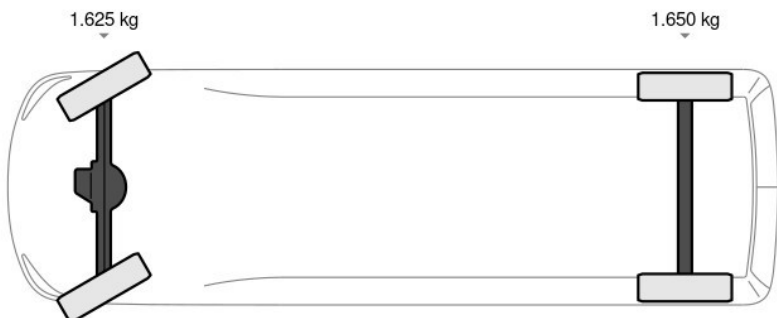

Renault Trafic

Renault Trafic 150 PK L2H1 - VTV-60-V - GESLOTEN -... 4x2

Referentienummer: RENAULT TRAFIC 150 PK L2H1 - VTV-60-V - EURO 6

excl. BTW

€17.900

transmissie
Handgeschakeld - 6
versnellingen

bouwjaar
5-2023

km.stand

124.600 km

**van Mourik Tiel
BV**

vanmouriktiel.nl/

edward@vanmouriktiel.nl

+31344621510

Marconistraat
Tiel

Bekijk dit voertuig online

Scan de QR-code en bezichtig dit
voertuig en alle dealer
informatie online.

Beschrijving

3 Knoppen sleutel, 3 Zitplaatsen, 5 deurs, 180 graden achterdeuren, Achteruitrijcamera, Antislipregeling, APK Gekeurd, Binnen betimmering, BTW voertuig, Centrale deurvergrendeling afstandbediend, Cruise control / Begrenzing, Derde remlicht, Diesel, Euro 6, Extra werkklampen, Flitsers, Gladde wand betimmering, Houten laadvloer, Inrichting laadruimte, Lat om lat betimmerd, Mistlampen voor, Navigatie Kleurenscherm, Parkeersensoren, Radio Bluetooth MP3, Startonderbreking Klasse 1, Stuur in hoogte...

Kenmerken

Bouwjaar	5-2023	Motorinhoud	1.997 cc
Km. stand	124.600 km	Vermogen	110 kW (147 pk)
Kenteken	VTV-60-V	Deuren	5
Brandstof	Diesel	Kleur	Licht oranje
Transmissie	Handgeschakeld - 6 versnellingen	Categorie	Bedrijfswagen

Opties en accessoires

Comfort

- ✓ Elektrische ramen
- ✓ Elektrische spiegels
- ✓ Stuurbekrachtiging
- ✓ Bijrijdersstoel
- ✓ Elektrische spiegels
- ✓ Stuurbekrachtiging
- ✓ Bijrijdersstoel
- ✓ Airco
- ✓ Stuurbekrachtiging
- ✓ Bijrijdersstoel
- ✓ Airco
- ✓ Cruise control

Waarom kiezen voor Bedrijfswagen.nl

Snel en eenvoudig de geschikte bedrijfswagen vinden

Ruim aanbod nieuw en gebruikte bedrijfswagens

Persoonlijk advies

Snel en vertrouwd in contact met de verkoper

Bedrijfswagen.nl

DE BEDRIJFSWAGENSITE VAN NEDERLAND

info@bedrijfswagen.nl

+31(0)85 - 087 0785