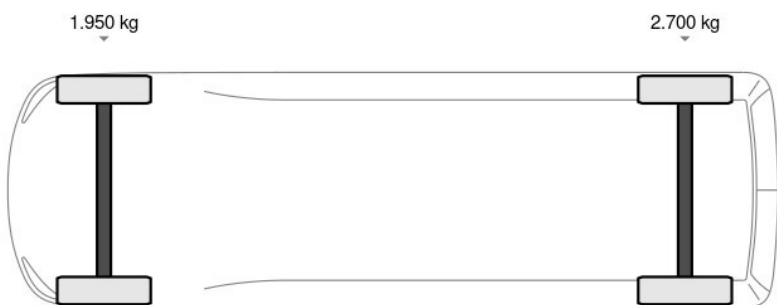

Mitsubishi Canter

Mitsubishi CANTER 3C15 BE COMBINATIE Openlaadbak 11...

Referentienummer: 08VKT3

excl. BTW

€12.500

transmissie
Onbekend

bouwjaar
11-2007

km.stand
115.000 km

Garage van Nierop

nieropbv.nl

info@nieropbv.nl

+31174240600

Vlotlaan
Monster

Bekijk dit voertuig online

Scan de QR-code en bezichtig dit
voertuig en alle dealer
informatie online.

Beschrijving

be combi rijd bare voorschade km stand uniek115000km. laadbak lengte 515cm. laadbak breedte 211. kenteken trailer ok-55-bz. Mitsubishi; CANTER 3C15; BE COMBINATIE Openlaadbak 115000KM Rijbare Schade; Handgeschakeld; Constructie: 2007; Cabine: enkel; Max. aslast voor: 1950 kg; Max. aslast achter: 2700 kg; 4 cilinders; Gewicht: 2.260kg; GVW: 3.500kg; Breedte: 200cm; Wielbasis: 295cm; 3 zitplaatsen; Euro 4; APK: tot aug. 2026; BTW verrekenbaar voor ondernemers; Wegenbelasting: € 211p/kwrt. U...

Kenmerken

Bouwjaar	11-2007	Motorinhoud	2.977 cc
Km. stand	115.000 km	Vermogen	107 kW (143 pk)
Kenteken	08-VKT-3	Deuren	2
Brandstof	Diesel	Kleur	Blauw
Transmissie	Onbekend	Categorie	Bedrijfswagen

Opties en accessoires

Waarom kiezen voor Bedrijfswagen.nl

Snel en eenvoudig de geschikte bedrijfswagen vinden

Ruim aanbod nieuw en gebruikte bedrijfswagens

Persoonlijk advies

Snel en vertrouwd in contact met de verkoper

Bedrijfswagen.nl

DE BEDRIJFSWAGENSITE VAN NEDERLAND

info@bedrijfswagen.nl

+31(0)85 - 087 0785