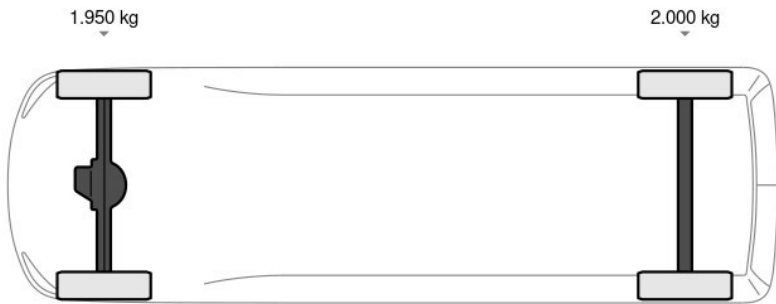

Renault Master

Renault Master 170.35 L2H2 - V-91-LFD - GESLOTEN... 4x2

Referentienummer: MASTER 170.35 EURO 6 L2H2 GRIJS METALLIC - BPM VRIJ!

excl. BTW

€37.850

transmissie
Handgeschakeld - 6
versnellingen

bouwjaar
11-2024

km.stand
60 km

**van Mourik Tiel
BV**

vanmouriktiel.nl/

edward@vanmouriktiel.nl

+31344621510

Marconistraat
Tiel

Bekijk dit voertuig online

Scan de QR-code en bezichtig dit
voertuig en alle dealer
informatie online.

Beschrijving

3 Knoppen sleutel, 3 Zitplaatsen, 5 deurs, 180 graden achterdeuren, Achteruitrijsignaal, Antislipregeling, APK Gekeurd, Apple Carplay, Beklede scheidingswand, BTW voertuig, Camera achter, Centrale deurvergrendeling afstandbediend, Comfort chauffeursstoel, Cruise control / Begrenzing, Derde remlicht, Diesel, Draadloos GSM laden, Euro 6, In hoogte verstelbare bestuurdersstoel, Lane Departure Warning, LED Dagrijverlichting, Middenarmsteun voor, Mistlampen voor, Navigatie Kleurenscherm, Opbergvak...

Kenmerken

Bouwjaar	11-2024	Motorinhoud	1.997 cc
Km. stand	60 km	Vermogen	92 kW (123 pk)
Kenteken	V-91-LFD	Deuren	2
Brandstof	Diesel	Kleur	Licht zilver
Transmissie	Handgeschakeld - 6 versnellingen	Categorie	Bedrijfswagen

Opties en accessoires

Comfort

- ✓ Elektrische ramen
- ✓ Elektrische spiegels
- ✓ Stuurbekrachtiging
- ✓ Airco
- ✓ Elektrische spiegels
- ✓ Stuurbekrachtiging
- ✓ Airco
- ✓ Cruise control
- ✓ Stuurbekrachtiging
- ✓ Airco
- ✓ Cruise control

Waarom kiezen voor Bedrijfswagen.nl

Snel en eenvoudig de geschikte bedrijfswagen vinden

Ruim aanbod nieuw en gebruikte bedrijfswagens

Persoonlijk advies

Snel en vertrouwd in contact met de verkoper

Bedrijfswagen.nl
DE BEDRIJFSWAGENSITE VAN NEDERLAND

info@bedrijfswagen.nl
+31(0)85 - 087 0785