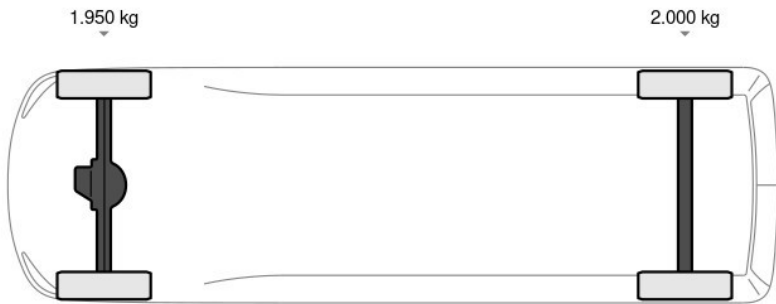

Renault Master

Renault Master 130.35 L2H2 - V-46-LFZ - GESLOTEN... 4x2

Referentienummer: MASTER 130.35 EURO 6 L2H2 GESLOTEN WIT - BPM VRUJ!

excl. BTW

€33.400

transmissie
Handgeschakeld - 6
versnellingen

bouwjaar
12-2024

km.stand
45 km

**van Mourik Tiel
BV**

vanmouriktiel.nl/

edward@vanmouriktiel.nl

+31344621510

Marconistraat
Tiel

Bekijk dit voertuig online

Scan de QR-code en bezichtig dit
voertuig en alle dealer
informatie online.

Beschrijving

3 Knoppen sleutel, 3 Zitplaatsen, 5 deurs, 180 graden achterdeuren, Achteruitrijsignaal, Antislipregeling, APK Gekeurd, Apple Carplay, Beklede scheidingswand, BTW voertuig, Centrale deurvergrendeling afstandbediend, Cruise control / Begrenzing, Derde remlicht, Diesel, Draadloos GSM laden, Euro 6, In hoogte verstelbare bestuurdersstoel, Inklapbare Buitenspiegels, LED Dagrijverlichting, Middenarmsteun voor, Mistlampen voor, Navigatie Kleurenscherm, Opbergruimte onder bijrijdersbank, Opbergvak...

Kenmerken

Bouwjaar	12-2024	Motorinhoud	1.997 cc
Km. stand	45 km	Vermogen	71 kW (95 pk)
Kenteken	V-46-LFZ	Deuren	2
Brandstof	Diesel	Kleur	Licht wit
Transmissie	Handgeschakeld - 6 versnellingen	Categorie	Bedrijfswagen

Opties en accessoires

Comfort

- ✓ Elektrische ramen
- ✓ Elektrische spiegels
- ✓ Stuurbekrachtiging
- ✓ Airco
- ✓ Elektrische spiegels
- ✓ Stuurbekrachtiging
- ✓ Airco
- ✓ Cruise control
- ✓ Stuurbekrachtiging
- ✓ Airco
- ✓ Cruise control

Waarom kiezen voor Bedrijfswagen.nl

Snel en eenvoudig de geschikte bedrijfswagen vinden

Ruim aanbod nieuw en gebruikte bedrijfswagens

Persoonlijk advies

Snel en vertrouwd in contact met de verkoper

Bedrijfswagen.nl
DE BEDRIJFSWAGENSITE VAN NEDERLAND

info@bedrijfswagen.nl
+31(0)85 - 087 0785