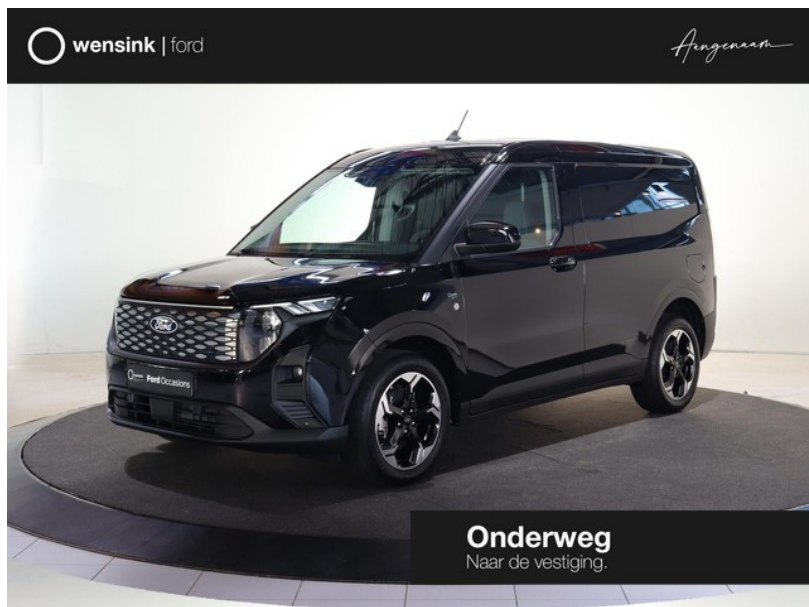

Ford Transit

excl. BTW
€26.995

transmissie
Automaat - Automaat

bouwjaar
3-2026

km.stand
15 km

**Wensink Ford
Zwolle**

wensink.nl

aangenaam@wensink.nl

038 455 5000

Lippestraat
Zwolle

Bekijk dit voertuig online

Scan de QR-code en bezichtig dit
voertuig en alle dealer
informatie online.

Beschrijving

16" RESERVEWIEL, bestuurdersstoel in hoogte verstelbaar, Driver Assistance Pack, LED LAADRUIMTEVERLICHTING, lendesteunen (verstelbaar), lichtmetalen velgen 5-spaaks 17", parkeersensor achter, parkeersensor voor, rubber mat in laadruimte, voorstoelen verwarmd, zijschuifdeur rechts, achteruitrij assistent, achteruitrijcamera, alarm klasse 1(startblokkering), Apple Carplay/Android Auto, armsteun voor, Audio-installatie, automatische snelheids begrenzing, Autonomous Emergency Braking,...

Kenmerken

Bouwjaar	3-2026	Motorinhoud	0 cc
Km. stand	15 km	Vermogen	100 kW (134 pk)
Kenteken	V-13-PGL	Deuren	5
Brandstof	Onbekend	Kleur	Agate Black (donker zwart)
Transmissie	Automaat - Automaat	Categorie	Bedrijfswagen