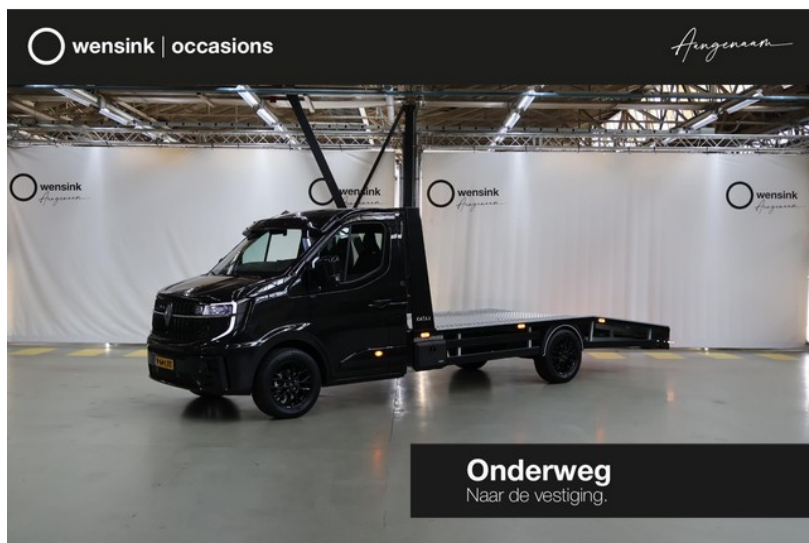

Renault Master

excl. BTW

€49.850

transmissie
Handgeschakeld - 6
versnellingen

bouwjaar
12-2024

km.stand
55 km

**Wensink
Bedrijfswagens
Lochem**

[wensink.nl](https://www.wensink.nl)

info@wensink.nl

0573-745080

Kwinkweerd
Lochem

Bekijk dit voertuig online

Scan de QR-code en bezichtig dit
voertuig en alle dealer
informatie online.

Beschrijving

bestuurdersstoel in hoogte verstelbaar, LED koplampen, noir nacré (676), parkeersensoren aan de achterzijde (ITPK0), Stoel passagier in hoogte verstelbaar met verstelbare lendesteun en armsteun (ASST5), verwarmbare voorstoelen (NHTS0), 2 zitplaatsen rechtsvoor, alarm klasse 1(startblokkering), Anti doorSlip Regeling, Apple Carplay/Android Auto, Autonomous Emergency Braking, bandenspanningscontrolesysteem, Bluetooth telefoonvoorbereiding, bots waarschuwing systeem, buitenspiegels verwarmbaar,...

Kenmerken

Bouwjaar	12-2024	Motorinhoud	1.998 cc
Km. stand	55 km	Vermogen	125 kW (167 pk)
Kenteken	V-64-LVX	Deuren	5
Brandstof	Diesel	Kleur	PEARLESCENT BLACK BC (NV676)
Transmissie	Handgeschakeld - 6 versnellingen	Categorie	Bedrijfswagen

Opties en accessoires

Comfort

- ✓ Elektrische ramen
- ✓ Elektrische spiegels
- ✓ Radio
- ✓ Airco
- ✓ Elektrische spiegels
- ✓ Radio
- ✓ Airco
- ✓ Cruise control
- ✓ Radio
- ✓ Airco
- ✓ Cruise control

Waarom kiezen voor Bedrijfswagen.nl

Snel en eenvoudig de geschikte bedrijfswagen vinden

Ruim aanbod nieuw en gebruikte bedrijfswagens

Persoonlijk advies

Snel en vertrouwd in contact met de verkoper

Bedrijfswagen.nl
DE BEDRIJFSWAGENSITE VAN NEDERLAND

info@bedrijfswagen.nl
+31(0)85 - 087 0785