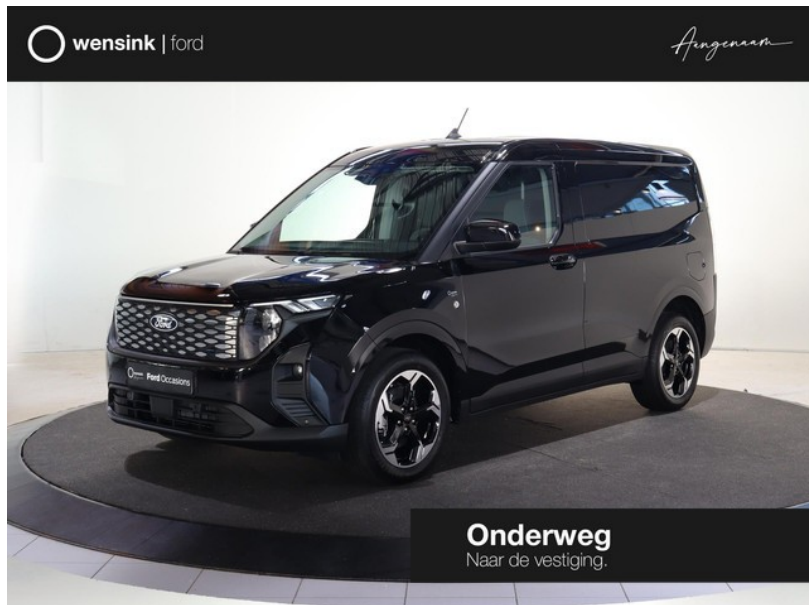

Ford Transit Courier

excl. BTW
€32.664

transmissie
Automaat - Automaat

bouwjaar
3-2026

km.stand
15 km 

**Wensink Ford
Zwolle**

 wensink.nl

 aangenaam@wensink.nl

 038 455 5000

 Lippestraat
Zwolle

Bekijk dit voertuig online

Scan de QR-code en bezichtig dit voertuig en alle dealer informatie online.

Beschrijving

16" RESERVEWIEL, Agate Black, bestuurdersstoel in hoogte verstelbaar, Driver Assistance Pack, LED LAADRUIMTEVERLICHTING, lendesteunen (verstelbaar), lichtmetalen velgen 5-spaaks 17", parkeersensor achter, parkeersensor voor, rubber mat in laadruimte, voorstoelen verwarmd, zijschuifdeur rechts, achteruitrij assistent, achteruitrijcamera, alarm klasse 1(startblokkering), Apple Carplay/Android Auto, armsteun voor, Audio-installatie, automatische snelheids begrenzing, Autonomous Emergency...

Kenmerken

Bouwjaar	3-2026	Motorinhoud	0 cc
Km. stand	15 km	Vermogen	100 kW (134 pk)
Kenteken	V-12-PGL	Deuren	5
Brandstof	Onbekend	Kleur	Agate Black (donker zwart)
Transmissie	Automaat - Automaat	Categorie	Bedrijfswagen