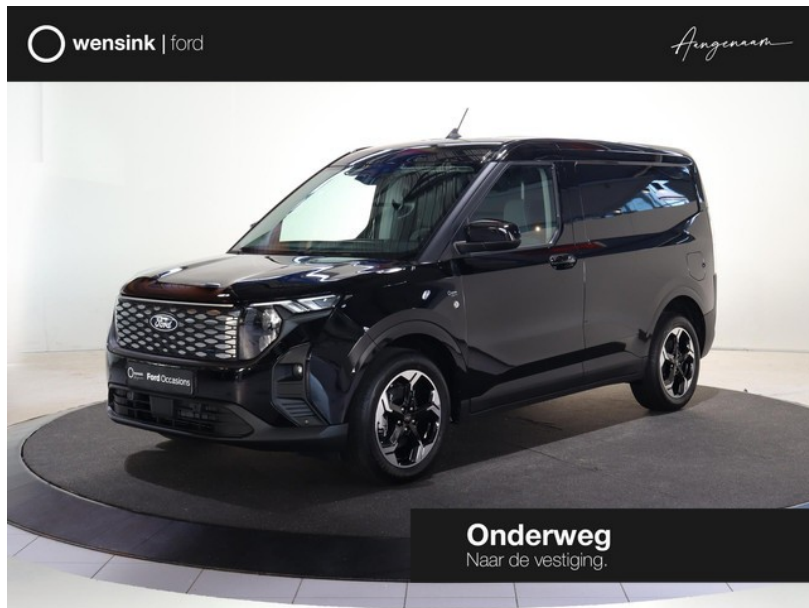

Ford Transit

excl. BTW
€26.995

transmissie
Automaat - Automaat

bouwjaar
3-2026

km.stand
15 km 

**Wensink Ford
Zwolle**

 [wensink.nl](https://www.wensink.nl)

 aangenaam@wensink.nl

 038 455 5000

 Lippestraat
Zwolle

Bekijk dit voertuig online

Scan de QR-code en bezichtig dit voertuig en alle dealer informatie online.

Beschrijving

16" RESERVEWIEL, Agate Black, bestuurdersstoel in hoogte verstelbaar, Driver Assistance Pack, LED LAADRUIMTEVERLICHTING, lendesteunen (verstelbaar), lichtmetalen velgen 5-spaaks 17", parkeersensor achter, parkeersensor voor, rubber mat in laadruimte, voorstoelen verwarmd, zijschuifdeur rechts, achteruitrij assistent, achteruitrijcamera, alarm klasse 1(startblokkering), Apple Carplay/Android Auto, armsteun voor, Audio-installatie, automatische snelheids begrenzing, Autonomous Emergency...

Kenmerken

Bouwjaar	3-2026	Motorinhoud	0 cc
Km. stand	15 km	Vermogen	100 kW (134 pk)
Kenteken	V-12-PGL	Deuren	5
Brandstof	Onbekend	Kleur	Agate Black (donker zwart)
Transmissie	Automaat - Automaat	Categorie	Bedrijfswagen