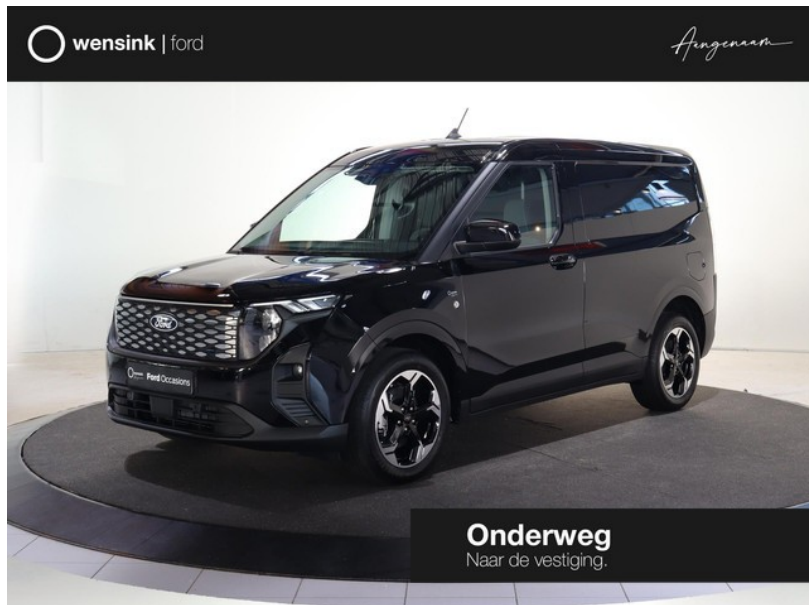

Ford Transit Courier

excl. BTW
€32.664

transmissie
Automaat - Automaat

bouwjaar
3-2026

km.stand
15 km

**Wensink Ford
Zwolle**

wensink.nl

aangenaam@wensink.nl

038 455 5000

Lippestraat
Zwolle

Bekijk dit voertuig online

Scan de QR-code en bezichtig dit
voertuig en alle dealer
informatie online.

Beschrijving

16" RESERVEWIEL, bestuurdersstoel in hoogte verstelbaar, Driver Assistance Pack, LED LAADRUIMTEVERLICHTING, lendesteunen (verstelbaar), lichtmetalen velgen 5-spaaks 17", parkeersensor achter, parkeersensor voor, rubber mat in laadruimte, voorstoelen verwarmd, zijschuifdeur rechts, achteruitrij assistent, achteruitrijcamera, alarm klasse 1(startblokkering), Apple Carplay/Android Auto, armsteun voor, Audio-installatie, automatische snelheids begrenzing, Autonomous Emergency Braking,...

Kenmerken

Bouwjaar	3-2026	Motorinhoud	0 cc
Km. stand	15 km	Vermogen	100 kW (134 pk)
Kenteken	V-17-PGL	Deuren	5
Brandstof	Onbekend	Kleur	Agate Black (donker zwart)
Transmissie	Automaat - Automaat	Categorie	Bedrijfswagen