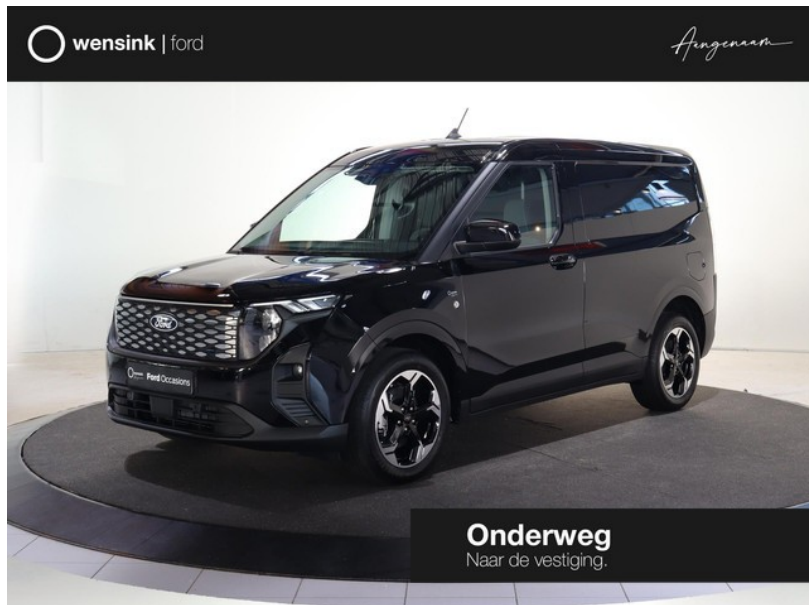

# Ford Transit Courier

excl. BTW  
**€32.664**

transmissie  
Automaat - Automaat

bouwjaar  
3-2026

km.stand  
15 km

**Wensink Ford  
Zwolle**

wensink.nl

aangenaam@wensink.nl

## Beschrijving

16" RESERVEWIEL, bestuurdersstoel in hoogte verstelbaar, Driver Assistance Pack, LED LAADRUIMTEVERLICHTING, lendesteunen (verstelbaar), lichtmetalen velgen 5-spaaks 17", parkeersensor achter, parkeersensor voor, rubber mat in laadruimte, voorstoelen verwarmd, zijschuifdeur rechts, achteruitrij assistent, achteruitrijcamera, alarm klasse 1(startblokkering), Apple Carplay/Android Auto, armsteun voor, Audio-installatie, automatische snelheids begrenzing, Autonomous Emergency Braking,...

## Kenmerken

Bouwjaar	<b>3-2026</b>	Motorinhoud	<b>0 cc</b>
Km. stand	<b>15 km</b>	Vermogen	<b>100 kW (134 pk)</b>
Kenteken	<b>V-20-PGL</b>	Deuren	<b>5</b>
Brandstof	<b>Onbekend</b>	Kleur	<b>Agate Black (donker zwart)</b>
Transmissie	<b>Automaat - Automaat</b>	Categorie	<b>Bedrijfswagen</b>