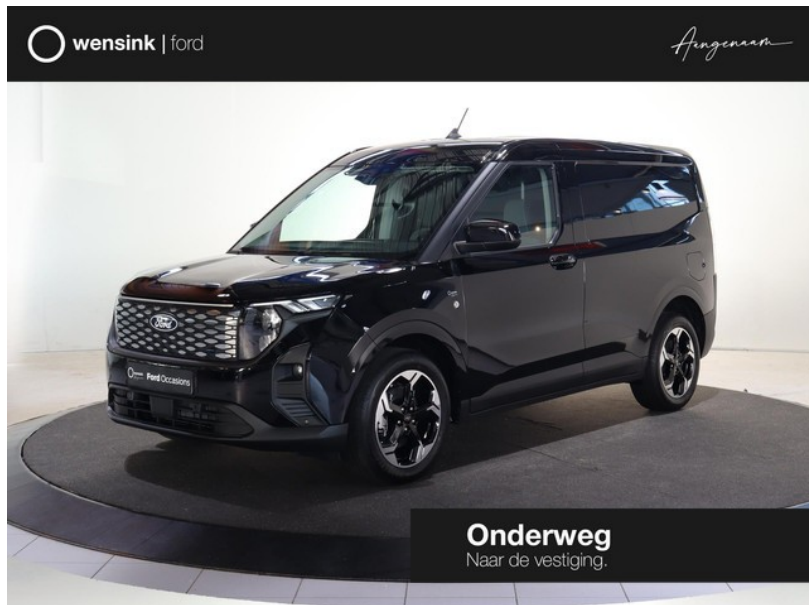

Ford Transit

excl. BTW
€26.995

transmissie
Automaat - Automaat

bouwjaar
3-2026

km.stand
15 km

**Wensink Ford
Zwolle**

wensink.nl

aangenaam@wensink.nl

038 455 5000

Lippestraat
Zwolle

Bekijk dit voertuig online

Scan de QR-code en bezichtig dit
voertuig en alle dealer
informatie online.

Beschrijving

16" RESERVEWIEL, bestuurdersstoel in hoogte verstelbaar, Driver Assistance Pack, LED LAADRUIMTEVERLICHTING, lendesteunen (verstelbaar), lichtmetalen velgen 5-spaaks 17", parkeersensor achter, parkeersensor voor, rubber mat in laadruimte, voorstoelen verwarmd, zijschuifdeur rechts, achteruitrij assistent, achteruitrijcamera, alarm klasse 1(startblokkering), Apple Carplay/Android Auto, armsteun voor, Audio-installatie, automatische snelheids begrenzing, Autonomous Emergency Braking,...

Kenmerken

Bouwjaar	3-2026	Motorinhoud	0 cc
Km. stand	15 km	Vermogen	100 kW (134 pk)
Kenteken	V-20-PGL	Deuren	5
Brandstof	Onbekend	Kleur	Agate Black (donker zwart)
Transmissie	Automaat - Automaat	Categorie	Bedrijfswagen